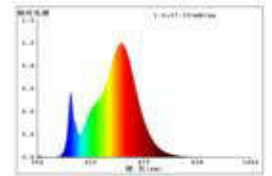

Dimmbar: ja

8.400 lm	Nomineller Lichtstrom
840 lm/m	Nomineller Lichtstrom pro Meter
100 Watt	Leistungsaufnahme
11 Watt/m	Leistungsaufnahme pro Meter
24 V DC	Betriebsspannung
3000 K	Farbtemperatur
Warmweiss	Lichtfarbe
Ra>90	Farbwiedergabe
<5 sdc	Farbkonsistenz
120°	Abstrahlwinkel
10.000 mm	Länge auf der Rolle
10.000 mm	max. betreibbare Länge je Einspeisung
13 mm	Breite
12 mm	Produkthöhe
COB	LED Chipsatz
156 LED/m	LED Chips pro Meter
0 mm	LED Abstand
38.50 mm	trennbar
1000 mm	Primäreinspeisung
1000 mm	Sekundäreinspeisung
120 mm	minimaler Biegeradius
IP67	Schutzklasse
60 °C	max. Betriebstemperatur am tc-Punkt
-25° - 55°C	zulässige Umgebungstemperatur
Nein	Aluprofil zur Kühlung notwendig?
Ø 36.000 h	Nennlebensdauer
L70B10	Messverfahren Lebensdauer
0.7	Lampenlichtstromerhalt am Ende der Nennlebensdauer
460 mA	Nennstrom
55 kWh/1000h	Energieverbrauch

ENERGY

SIGOR
5911401

A	Green arrow pointing right
B	Green arrow pointing right
C	Light green arrow pointing right
D	Yellow arrow pointing right
E	Orange arrow pointing right
F	Red arrow pointing right
G	Black arrow pointing left

110
kWh/1000h

2019/2015

Stand: 26.04.2023