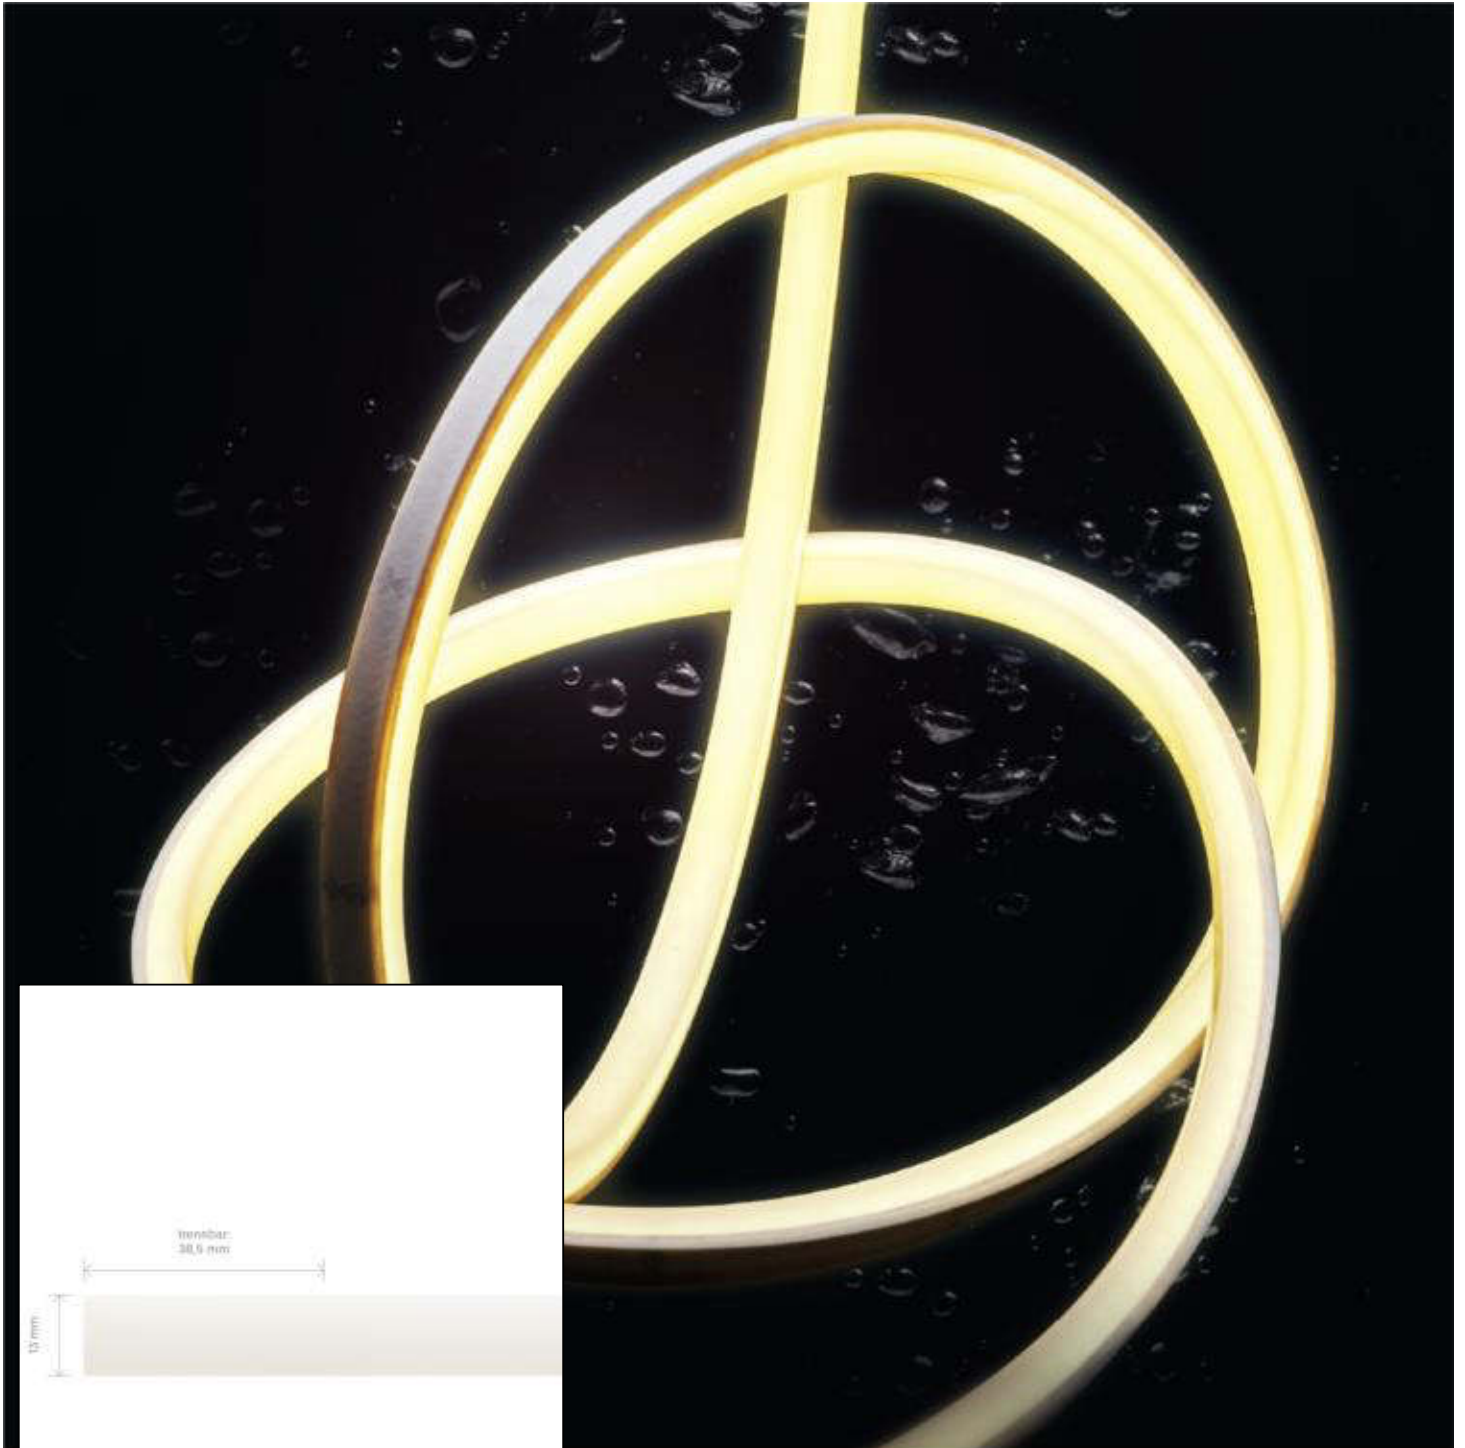

Datenblatt
5911401

11W/m ART OMNI LED-Streifen 3000K 10m

Unsere 10W **ART OMNI STREIFEN IP67** lässt sich durch seine dreiseitige Lichtabstrahlung ohne erkennbare Lichtpunkte auch im sichtbaren Bereich direkt einsetzen. Durch die homogene Lichtverteilung ohne erkennbare Lichtpunkte sowie den hochwertigen, satinierten Polyurethan-Verguss benötigt Er keine Abdeckung auf dem Profil mehr. Die Wärmeableitung erfolgt bereits durch den PU-Verguss und eine Alu- oder Acryl-Schiene dient der Montage oder Führung. Das Material ist gegenüber Säuren und Laugen unempfindlich, daher kann der Streifen bedenkenlos in widrigen Umgebungen wie Swimming Pools (Chlor), auf Schiffen (Salzwasser) oder in Küchen (abwischen mit Reinigungsmitteln) eingesetzt werden. Der Stromauslass des Streifen befindet sich Bodenseitig. Dies hat den Vorteil das ein perfekter Übergang, ohne Schattenfuge, von zwei Bändern möglich ist. So kann die Einspeisung ganz unauffällig in dem Lichtobjekt versteckt werden. Besonders wichtig im Objekt: wir bieten 3 Jahre Garantie und verbürgen uns für die hochwertige Verarbeitung und Langlebigkeit dieser Streifen. Für die einfachere Montage und

ENERGY

SIGOR
5911401

A	Green arrow pointing right
B	Green arrow pointing right
C	Light green arrow pointing right
D	Yellow arrow pointing right
E	Orange arrow pointing right
F	Red arrow pointing right
G	Black arrow pointing left

110
kWh/1000h

2019/2015

Stand: 26.04.2023

5911401

11W/m ART OMNI LED-Streifen 3000K 10m

Bedienungsanleitung:

https://shop.sigor.de/media/pdf/5911401_manual.pdf

Stand: 26.04.2023