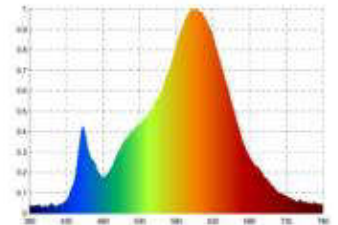

Dimmbar: ja

8.100 lm	Nomineller Lichtstrom
810 lm/m	Nomineller Lichtstrom pro Meter
100 Watt	Leistungsaufnahme
11 Watt/m	Leistungsaufnahme pro Meter
24 V DC	Betriebsspannung
2700 K	Farbtemperatur
Warmweiss-E)	Lichtfarbe
Ra>90	Farbwiedergabe
sdcm	Farbkonsistenz
120°	Abstrahlwinkel
10.000 mm	Länge auf der Rolle
10.000 mm	max. betreibbare Länge je Einspeisung
13 mm	Breite
12 mm	Produkthöhe
	LED Chipsatz
156 LED/m	LED Chips pro Meter
mm	LED Abstand
38.50 mm	trennbar
1000 mm	Primäreinspeisung
1000 mm	Sekundäreinspeisung
120 mm	minimaler Biegeradius
IP67	Schutzklasse
60 °C	max. Betriebstemperatur am tc-Punkt
-25° - 55°C	zulässige Umgebungstemperatur
Nein	Aluprofil zur Kühlung notwendig?
Ø 36.000 h	Nennlebensdauer
L70B10	Messverfahren Lebensdauer
0.7	Lampenlichtstromerhalt am Ende der Nennlebensdauer
460 mA	Nennstrom
55 kWh/1000h	Energieverbrauch