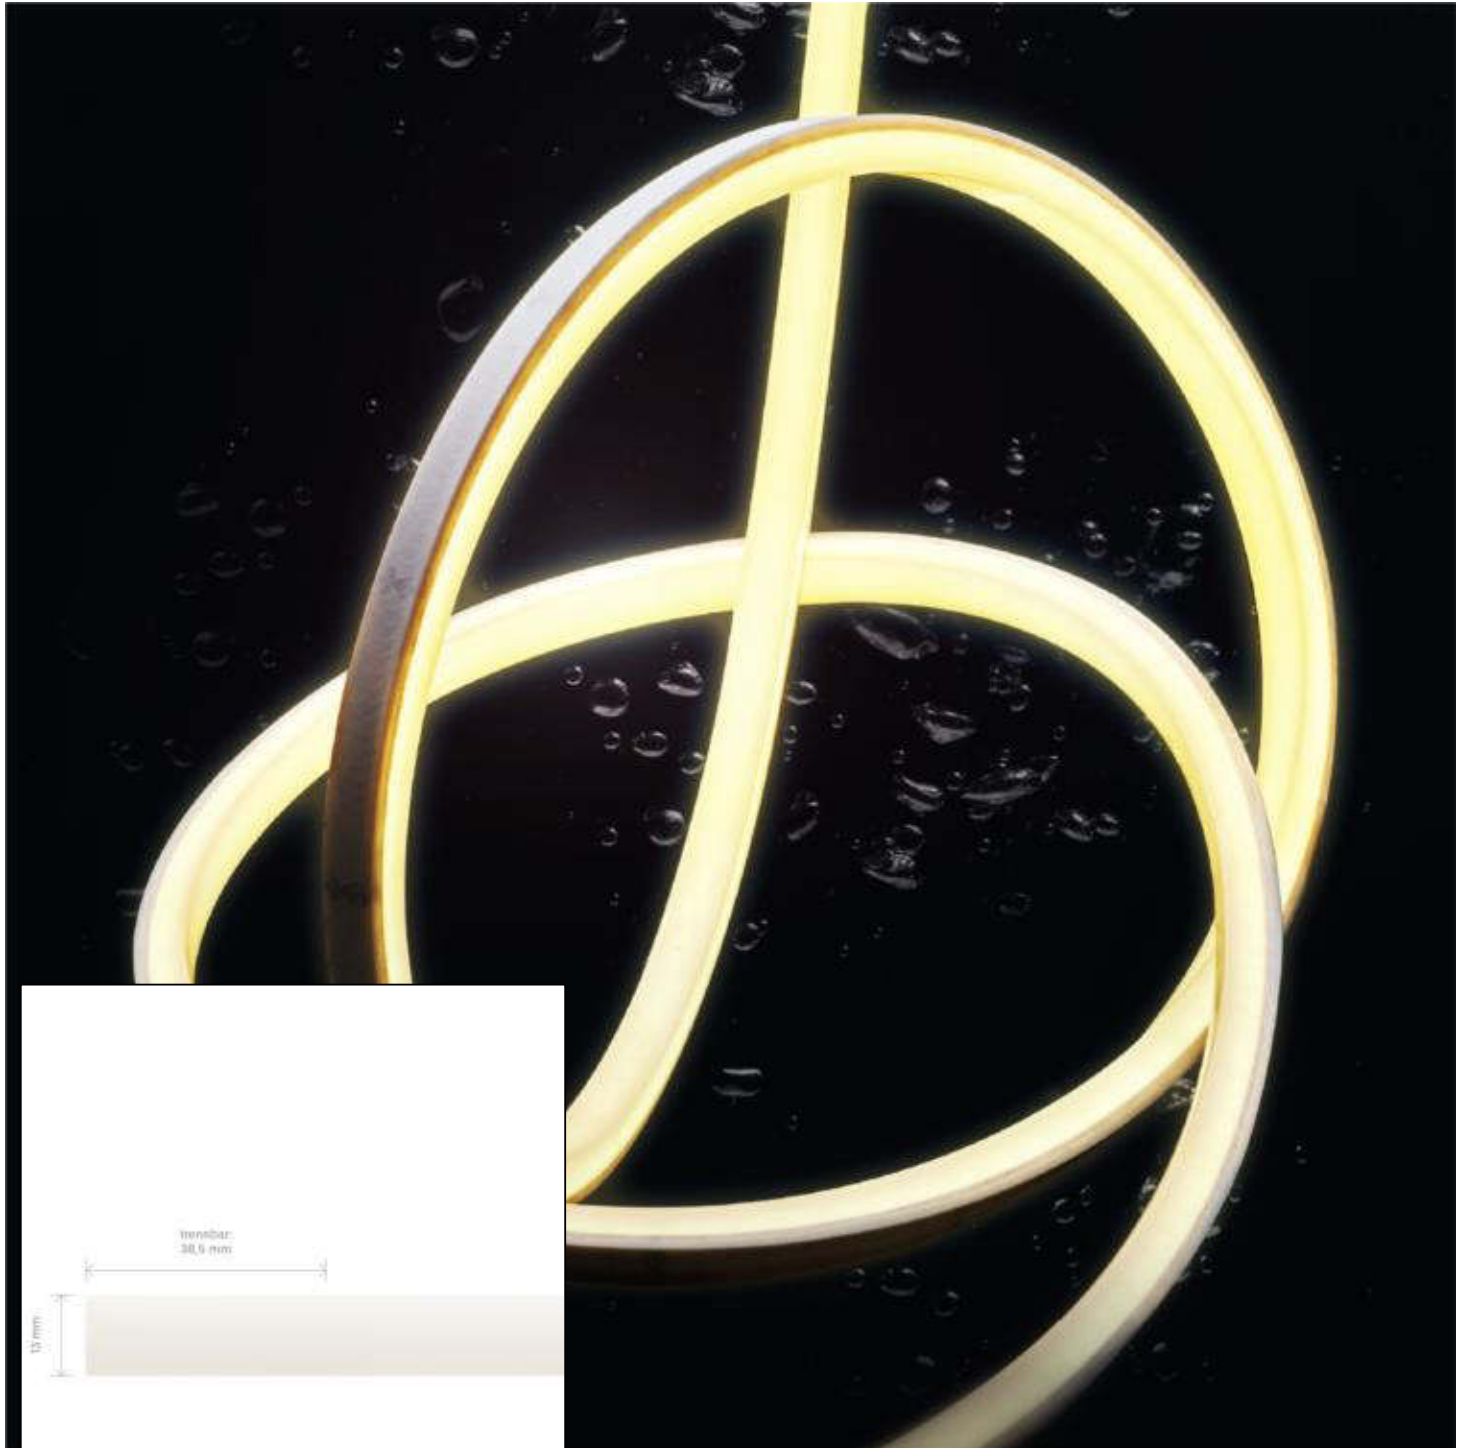

Datenblatt
5911301

10W/m ART OMNI LED-Streifen 2700K 10m

Unsere 10W ART OMNI STREIFEN IP67 lässt sich durch seine dreiseitige Lichtabstrahlung ohne erkennbare Lichtpunkte auch im sichtbaren Bereich direkt einsetzen. Durch die homogene Lichtverteilung ohne erkennbare Lichtpunkte sowie den hochwertigen, satinierten Polyurethan-Verguss benötigt Er keine Abdeckung auf dem Profil mehr. Die Wärmeableitung erfolgt bereits durch den PU-Verguss und eine Alu- oder Acryl-Schiene dient der Montage oder Führung. Das Material ist gegenüber Säuren und Laugen unempfindlich, daher kann der Streifen bedenkenlos in widrigen Umgebungen wie Swimming Pools (Chlor), auf Schiffen (Salzwasser) oder in Küchen (abwischen mit Reinigungsmitteln) eingesetzt werden. Der Stromauslass des Streifen befindet sich Bodenseitig. Dies hat den Vorteil das ein perfekter Übergang, ohne Schattenfuge, von zwei Bändern möglich ist. So kann die Einspeisung ganz unauffällig in dem Lichtobjekt versteckt werden. Besonders wichtig im Objekt: wir bieten 3 Jahre Garantie und verbürgen uns für die hochwertige Verarbeitung und Langlebigkeit dieser Streifen. Für die einfachere Montage und

G

G

110
kWh/1000h

2019/2015

Stand: 21.11.2022

5911301

10W/m ART OMNI LED-Streifen 2700K 10m

Bedienungsanleitung: