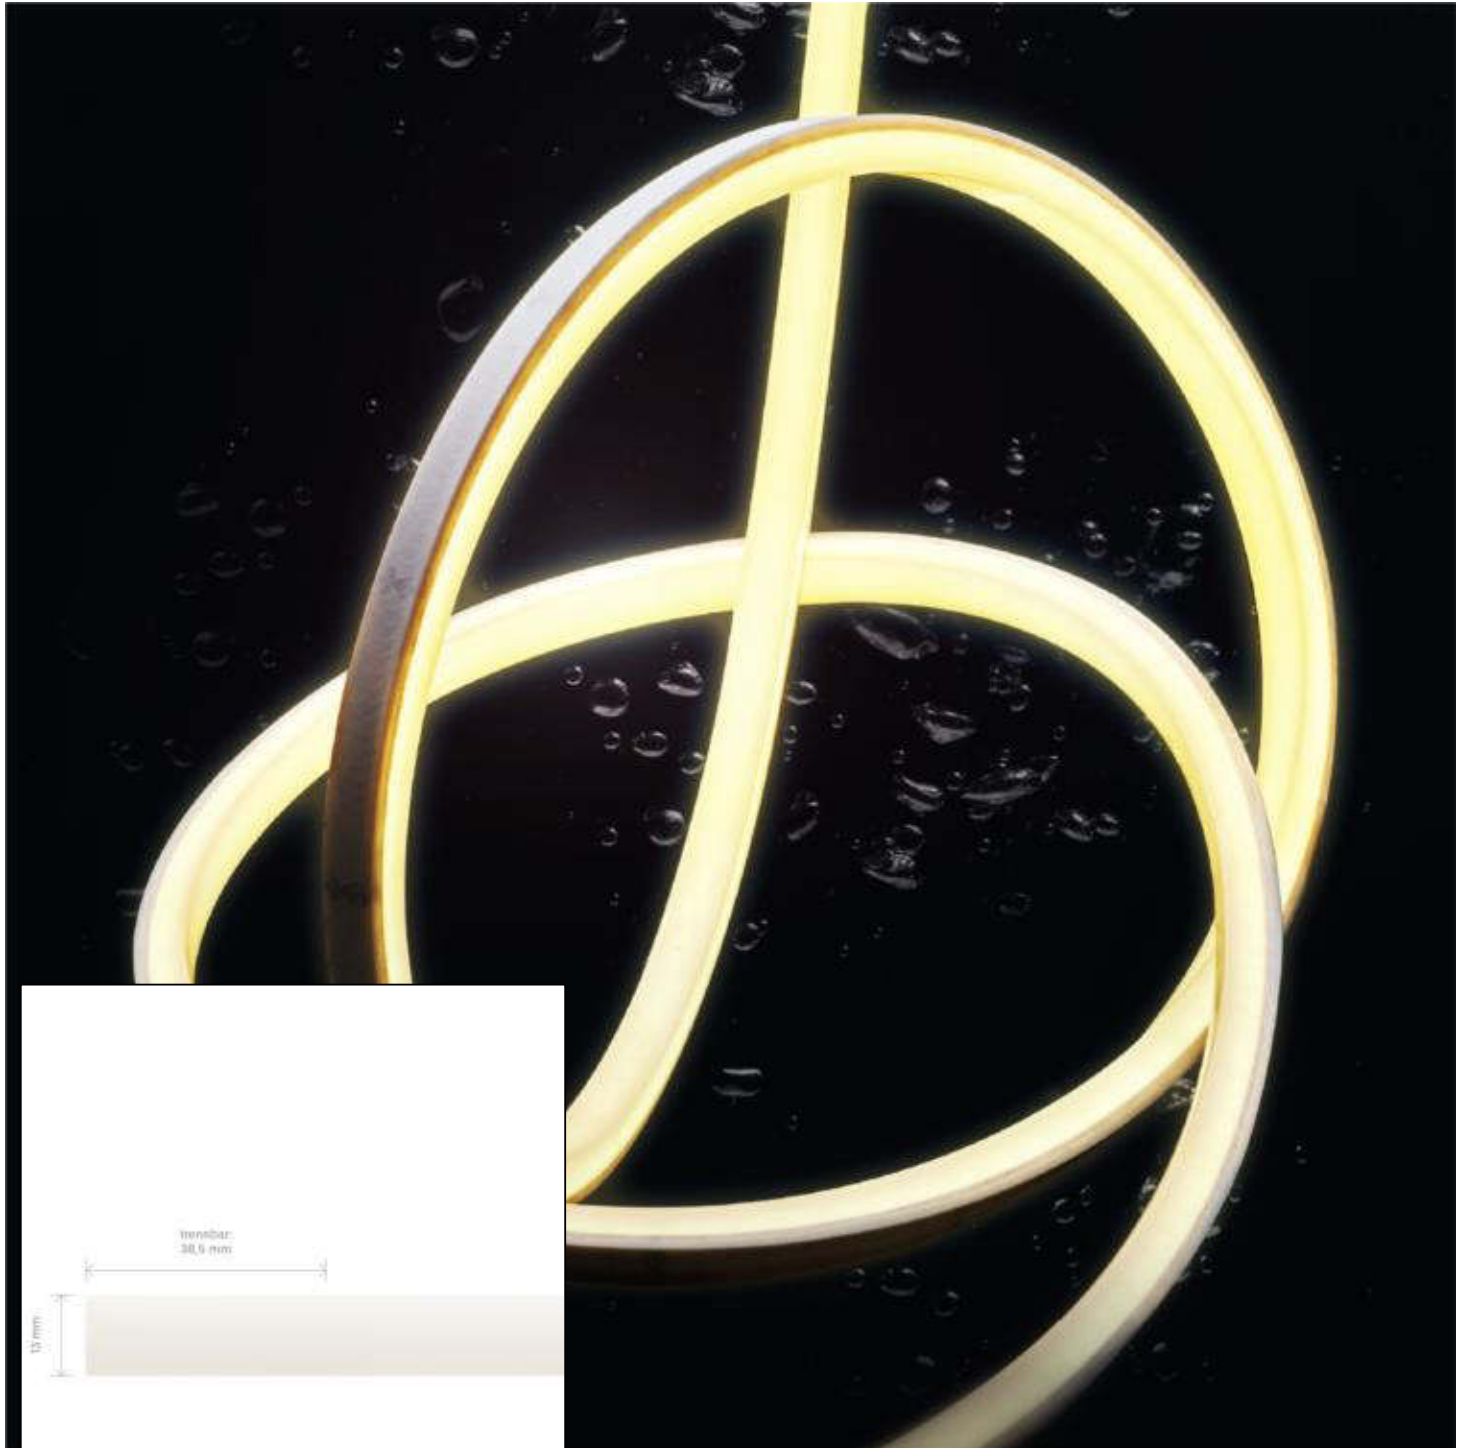

Datenblatt
5911201

11W/m ART OMNI LED-Streifen 5000K 5m

Unsere 10W ART OMNI STREIFEN IP67 lässt sich durch seine dreiseitige Lichtabstrahlung ohne erkennbare Lichtpunkte auch im sichtbaren Bereich direkt einsetzen. Durch die homogene Lichtverteilung ohne erkennbare Lichtpunkte sowie den hochwertigen, satinierten Polyurethan-Verguss benötigt Er keine Abdeckung auf dem Profil mehr. Die Wärmeableitung erfolgt bereits durch den PU-Verguss und eine Alu- oder Acryl-Schiene dient der Montage oder Führung. Das Material ist gegenüber Säuren und Laugen unempfindlich, daher kann der Streifen bedenkenlos in widrigen Umgebungen wie Swimming Pools (Chlor), auf Schiffen (Salzwasser) oder in Küchen (abwischen mit Reinigungsmitteln) eingesetzt werden. Der Stromauslass des Streifen befindet sich Bodenseitig. Dies hat den Vorteil das ein perfekter Übergang, ohne Schattenfuge, von zwei Bändern möglich ist. So kann die Einspeisung ganz unauffällig in dem Lichtobjekt versteckt werden. Besonders wichtig im Objekt: wir bieten 3 Jahre Garantie und verbürgen uns für die hochwertige Verarbeitung und Langlebigkeit dieser Streifen. Für die einfachere Montage und

SIGOR
5911201

A	▶
B	▶
C	▶
D	▶
E	▶
F	▶
G	▶

55
kWh/1000h

2019/2015

Stand: 28.11.2022

5911201

11W/m ART OMNI LED-Streifen 5000K 5m

Bedienungsanleitung: