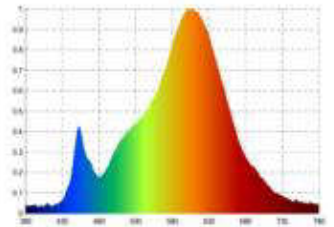

Dimmbar: ja

4.050 lm	Nomineller Lichtstrom
810 lm/m	Nomineller Lichtstrom pro Meter
50 Watt	Leistungsaufnahme
11 Watt/m	Leistungsaufnahme pro Meter
24 V DC	Betriebsspannung
2700 K	Farbtemperatur
Warmweiss-E)	Lichtfarbe
Ra>90	Farbwiedergabe
sdcm	Farbkonsistenz
120°	Abstrahlwinkel
5.000 mm	Länge auf der Rolle
10.000 mm	max. betreibbare Länge je Einspeisung
13 mm	Breite
12 mm	Produkthöhe
	LED Chipsatz
156 LED/m	LED Chips pro Meter
mm	LED Abstand
38.50 mm	trennbar
1000 mm	Primäreinspeisung
1000 mm	Sekundäreinspeisung
120 mm	minimaler Biegeradius
IP67	Schutzklasse
60 °C	max. Betriebstemperatur am tc-Punkt
-25° - 55°C	zulässige Umgebungstemperatur
Nein	Aluprofil zur Kühlung notwendig?
Ø 36.000 h	Nennlebensdauer
L70B10	Messverfahren Lebensdauer
0.7	Lampenlichtstromerhalt am Ende der Nennlebensdauer
460 mA	Nennstrom
55 kWh/1000h	Energieverbrauch

Spektrale Strahlungsverteilung im Bereich 180 - 800 nm

SIGOR
5911001

A	▶
B	▶
C	▶
D	▶
E	▶
F	▶
G	▶

55
kWh/1000h

2019/2015

Stand: 24.11.2022