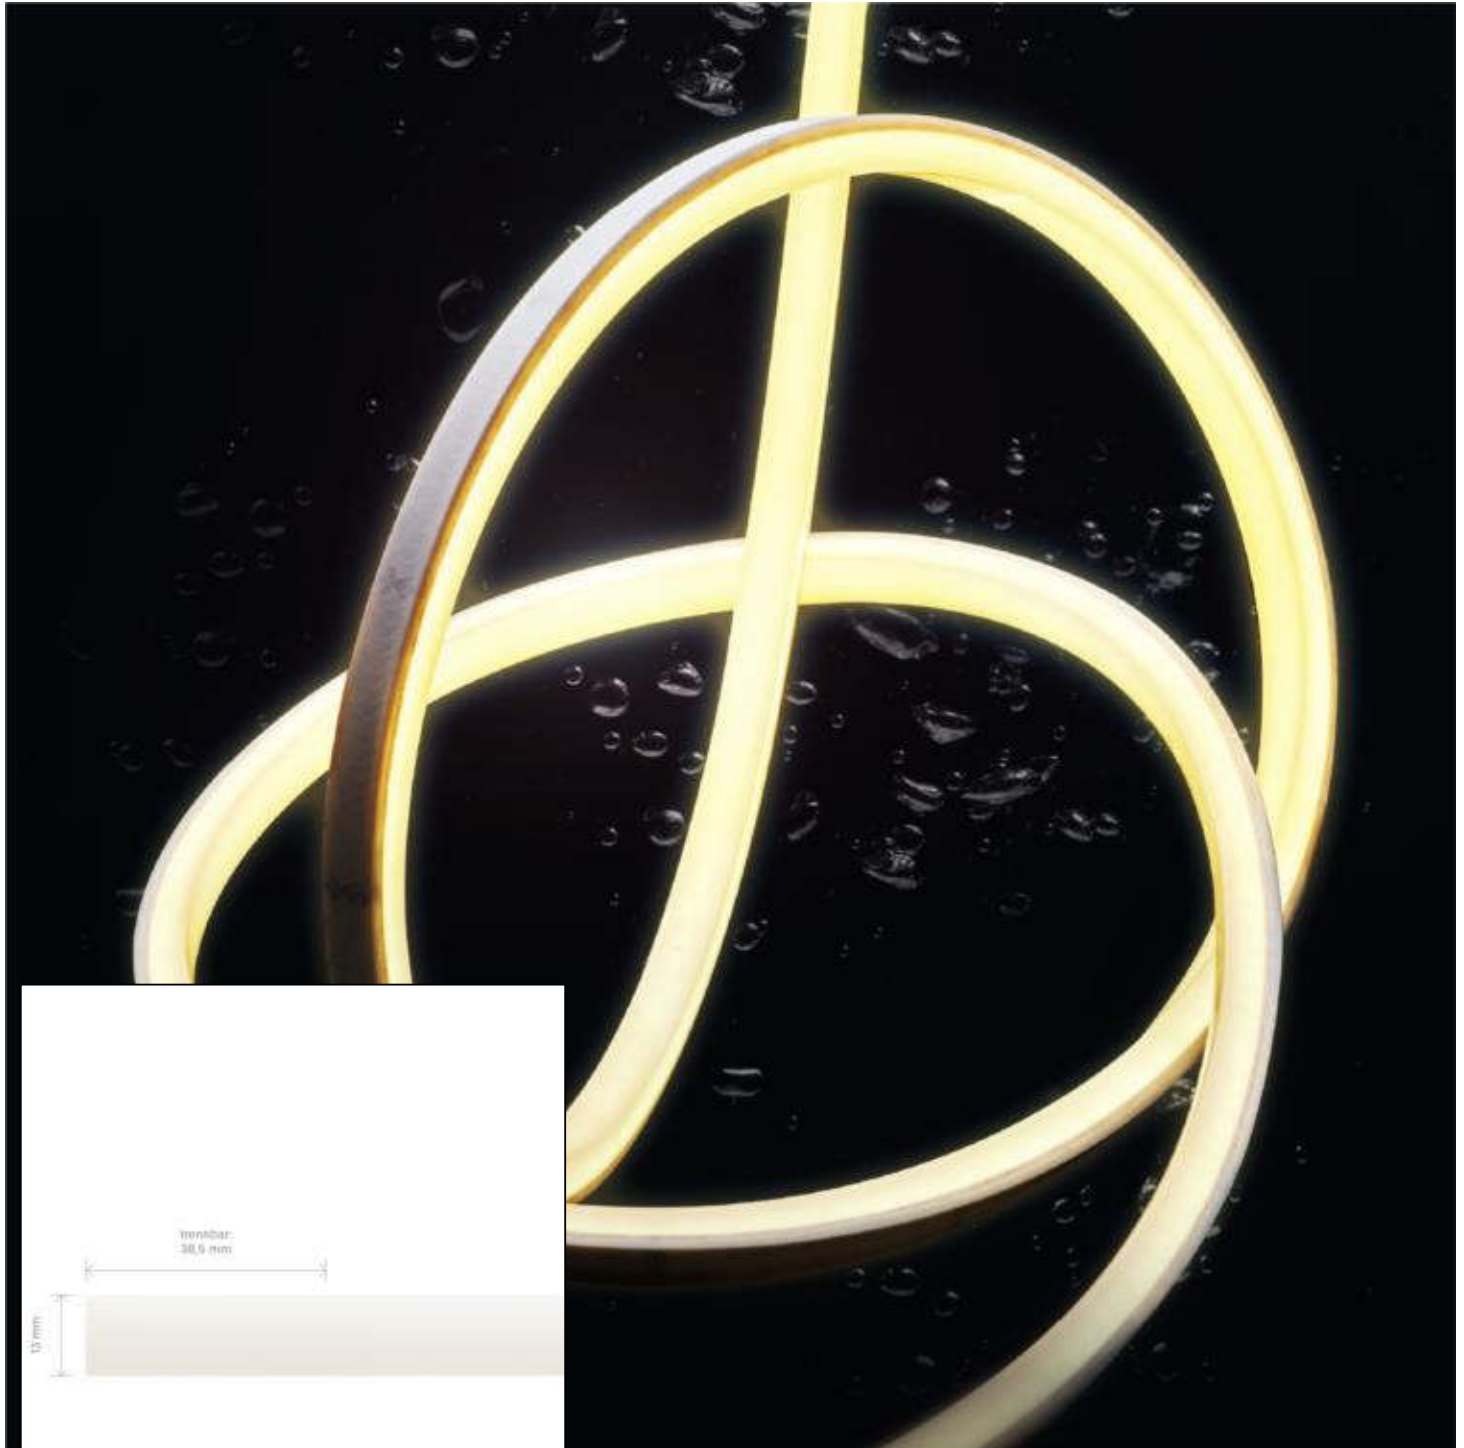

Datenblatt
5911001

10W/m ART OMNI LED-Streifen 2700K 5m

Unsere 10W ART OMNI STREIFEN IP67 lässt sich durch seine dreiseitige Lichtabstrahlung ohne erkennbare Lichtpunkte auch im sichtbaren Bereich direkt einsetzen. Durch die homogene Lichtverteilung ohne erkennbare Lichtpunkte sowie den hochwertigen, satinierten Polyurethan-Verguss benötigt Er keine Abdeckung auf dem Profil mehr. Die Wärmeableitung erfolgt bereits durch den PU-Verguss und eine Alu- oder Acryl-Schiene dient der Montage oder Führung. Das Material ist gegenüber Säuren und Laugen unempfindlich, daher kann der Streifen bedenkenlos in widrigen Umgebungen wie Swimming Pools (Chlor), auf Schiffen (Salzwasser) oder in Küchen (abwischen mit Reinigungsmitteln) eingesetzt werden. Der Stromauslass des Streifen befindet sich Bodenseitig. Dies hat den Vorteil das ein perfekter Übergang, ohne Schattenfuge, von zwei Bändern möglich ist. So kann die Einspeisung ganz unauffällig in dem Lichtobjekt versteckt werden. Für die einfachere Montage und Weiterverarbeitung haben wir dem Streifen eine Einspeisung und eine Sekundäreinspeisung von jeweils 1 Meter spendiert.

Spektrale Strahlungsverteilung im Bereich 180 - 800 nm

SIGOR
5911001

A	▶
B	▶
C	▶
D	▶
E	▶
F	▶
G	▶

55
kWh/1000h

2019/2015

Stand: 24.11.2022

5911001

10W/m ART OMNI LED-Streifen 2700K 5m