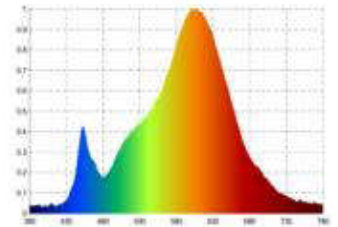

Datenblatt
5910101

10W/m ART LED-Streifen 2700K 5m

Unsere **10W ART COB STREIFEN IP65** lässt sich durch seine ausgezeichneten Eigenschaften auch im sichtbaren Bereich direkt einsetzen. Durch die homogene Lichtverteilung ohne erkennbare Lichtpunkte sowie den hochwertigen, satinierten Polyurethan-Verguss benötigt Er keine Abdeckung auf dem Profil mehr. Die Wärmeableitung erfolgt bereits durch den PU-Verguss und eine Alu- oder Acryl-Schiene dient der Montage oder Führung. Das Material ist gegenüber Säuren und Laugen unempfindlich, daher kann der Streifen bedenkenlos in widrigen Umgebungen wie Swimming Pools (Chlor), auf Schiffen (Salzwasser) oder in Küchen (abwischen mit Reinigungsmitteln) eingesetzt werden. Der Stromauslass des Streifen befindet sich Bodenseitig. Dies hat den Vorteil das ein perfekter Übergang, ohne Schattenfuge, von zwei Bändern möglich ist. So kann die Einspeisung ganz unauffällig in dem Lichtobjekt versteckt werden. Ein enges Binning mit nur 5 SDCM garantiert eine homogene Lichtfarbe sowohl auf dem Streifen als auch bei unterschiedlichen Streifen dieses Typs. Besondere Wärmeleitfähigkeit im Bereich 180 - 800 nm

Dimmbar: ja

3.250 lm	Nomineller Lichtstrom
650 lm/m	Nomineller Lichtstrom pro Meter
50 Watt	Leistungsaufnahme
10 Watt/m	Leistungsaufnahme pro Meter
24 V DC	Betriebsspannung
2700 K	Farbtemperatur
Warmweiss-E)	Lichtfarbe
Ra>90	Farbwiedergabe
sdcm	Farbkonsistenz
120°	Abstrahlwinkel
5.000 mm	Länge auf der Rolle
5.000 mm	max. betreibbare Länge je Einspeisung
11 mm	Breite
7 mm	Produkthöhe
	LED Chipsatz
320 LED/m	LED Chips pro Meter
mm	LED Abstand
25 mm	trennbar
1000 mm	Primäreinspeisung
1000 mm	Sekundäreinspeisung
60 mm	minimaler Biegeradius
IP65	Schutzklasse
60 °C	max. Betriebstemperatur am tc-Punkt
-25° - 55°C	zulässige Umgebungstemperatur
Nein	Aluprofil zur Kühlung notwendig?
Ø 36.000 h	Nennlebensdauer
L70B10	Messverfahren Lebensdauer
0.7	Lampenlichtstromerhalt am Ende der Nennlebensdauer
417 mA	Nennstrom
50 kWh/1000h	Energieverbrauch