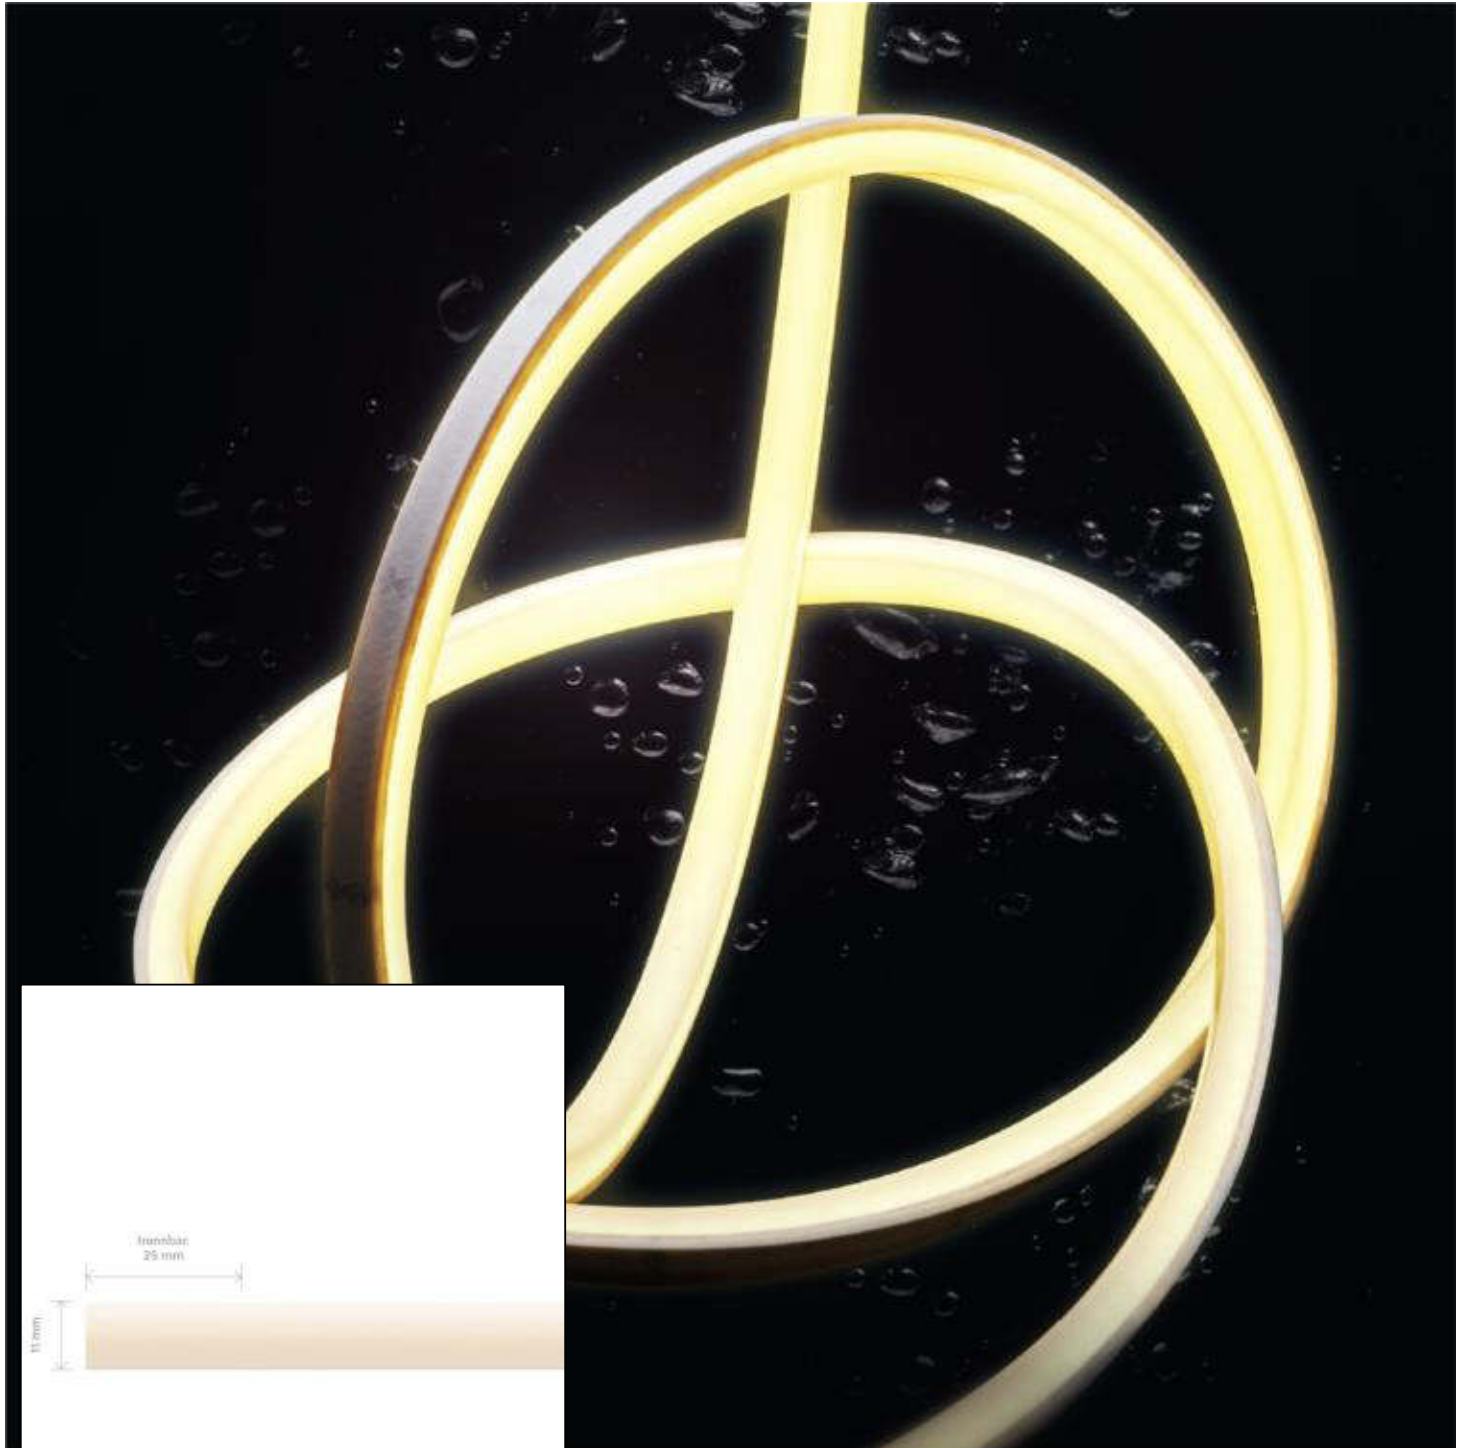

Datenblatt
5910101

10W/m ART LED-Streifen 2700K 5m

Unsere **10W ART COB STREIFEN IP65** lässt sich durch seine ausgezeichneten Eigenschaften auch im sichtbaren Bereich direkt einsetzen. Durch die homogene Lichtverteilung ohne erkennbare Lichtpunkte sowie den hochwertigen, satinierten Polyurethan-Verguss benötigt Er keine Abdeckung auf dem Profil mehr. Die Wärmeableitung erfolgt bereits durch den PU-Verguss und eine Alu- oder Acryl-Schiene dient der Montage oder Führung. Das Material ist gegenüber Säuren und Laugen unempfindlich, daher kann der Streifen bedenkenlos in widrigen Umgebungen wie Swimming Pools (Chlor), auf Schiffen (Salzwasser) oder in Küchen (abwischen mit Reinigungsmitteln) eingesetzt werden. Der Stromauslass des Streifen befindet sich Bodenseitig. Dies hat den Vorteil das ein perfekter Übergang, ohne Schattenfuge, von zwei Bändern möglich ist. So kann die Einspeisung ganz unauffällig in dem Lichtobjekt versteckt werden. Ein enges Binning mit nur 5 SDCM garantiert eine homogene Lichtfarbe sowohl auf dem Streifen als auch bei unterschiedlichen Streifen dieses Typs. Besondere Wärmeleitfähigkeit im Bereich 180 - 800 nm

SIGOR
5910101

A	Green arrow pointing right
B	Green arrow pointing right
C	Light green arrow pointing right
D	Yellow arrow pointing right
E	Orange arrow pointing right
F	Red arrow pointing right
G	Black arrow pointing left

50
kWh/1000h

2019/2015

Stand: 21.11.2022

5910101

10W/m ART LED-Streifen 2700K 5m

Bedienungsanleitung:

https://shop.sigor.de/media/pdf/5910101_manual.pdf

Stand: 21.11.2022