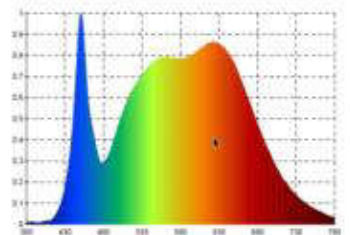

Datenblatt
5834101

22W Tube INSTANT-PRO G13 1500mm 3300lm 4000K

Unsere 24W LED Tube **INSTANT-PRO TUBE** ist der optimale Ersatz für die klassische Leuchtstoffröhre mit einem magnetischen Vorschaltgerät (KVG/VVG). Der benötigte Starter ist im Lieferumfang enthalten.

Zusatzinformationen:
VSG = KVG/VVG
Rotierende Endkappen = Nein

Dimmbar: nein

3.300 lm	Nomineller Nutzlichtstrom
22,00 Watt	Leistungsaufnahme
58 Watt	Leistungsaufnahme herkömmliche Lampe
4000 K	Farbtemperatur
Ra>80	Farbwiedergabe
<6 sdcms	Farbkonsistenz
160°	Abstrahlwinkel
G13	Sockel
T8	Außenkolben
opal	Ausführung
15.142 mm	Länge
28 mm	Durchmesser
IP20	Schutzklasse
-20° - 40°C	Einsatztemperatur
0.92	Leistungsfaktor
230 V AC	Betriebsspannung
50/60 Hz	Betriebsfrequenz
0.12 mA	Nennstrom
22 kWh/1000h	Energieverbrauch
<0,5 s	Anlaufzeit zum Erreichen von 60% des vollen Lichtstroms
<0,5 s	Zündzeit
Ø 25.000 h	Nennlebensdauer
L70B50	Messverfahren Lebensdauer
0.7	Lampenlichtstromerhalt am Ende der Nennlebensdauer

Spektrale Strahlungsverteilung im Bereich 180 - 800 nm

SIGOR
5834101

D

22
kWh/1000h

2019/2015

Stand: 29.11.2022