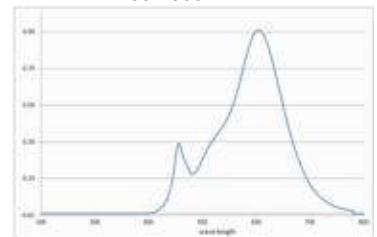

8,8W Normale Ecolux opal E27 806lm 2700K

Dimmbar: nein

Unsere 8,8W **Ecolux Normallampe** ist unser wirtschaftlichstes LED-Leuchtmittel. Sie verfolgt das Motto gutes Licht zum Einstiegspreis. Unsere Ecolux ist mit der modernsten LED-Technologie ausgestattet. Durch die Entnahme der Dimmfunktion konnte auf nicht gewünschte Funktionalität verzichtet und somit noch preisattraktiver angeboten werden.

Der niedrige Stromverbrauch der Ecolux wird durch die gute Energieeffizienzklasse bestätigt. Das Leuchtmittel besitzt eine opalisierte Kunststoffabdeckung für eine schattenfreie Ausleuchtung. Das Lumenpaket unserer Ecolux lässt sich mit einer 60W herkömmlichen Glühlampe vergleichen.

806 lm	Nomineller Nutzlichtstrom
8,80 Watt	Leistungsaufnahme
60 Watt	Leistungsaufnahme herkömmliche Lampe
2700 K	Farbtemperatur
Ra>80	Farbwiedergabe
<6 sdcms	Farbkonsistenz
240°	Abstrahlwinkel
E27	Sockel
A60	Außenkolben
opal	Ausführung
105 mm	Länge
60 mm	Durchmesser
IP20	Schutzklasse
-20° - 40°C	Einsatztemperatur
0.5	Leistungsfaktor
230 V AC	Betriebsspannung
50/60 Hz	Betriebsfrequenz
55 mA	Nennstrom
9 kWh/1000h	Energieverbrauch
<1,0 s	Anlaufzeit zum Erreichen von 60% des vollen Lichtstroms
<0,5 s	Zündzeit
Ø 15.000 h	Nennlebensdauer
L70B50	Messverfahren Lebensdauer
0.7	Lampenlichtstromerhalt am Ende der Nennlebensdauer

Spektrale Strahlungsverteilung im Bereich 180 - 800 nm

SIGOR
5803801

A	
B	
C	
D	
E	
F	F
G	

9 kWh/1000h

2019/2015

Stand: 23.11.2022