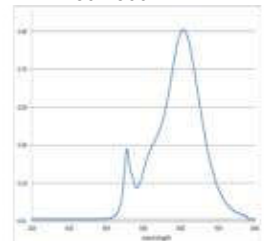

Datenblatt 5780901

1,5W Birnform Ecolux opal E14 144lm 2700K

Unsere 1,5W **Ecolux Birnform** ist bedingt durch Ihre geringen Abmessungen perfekt für den Einsatz auf engstem Raum geeignet. Sie ist mit der modernsten LED-Technologie ausgestattet und weißt somit eine hohe Lebensdauer auf.

Der niedrige Stromverbrauch der LED wird durch die gute Energieeffizienzklasse bestätigt. Das Leuchtmittel besitzt ein opalisiertes Glas für eine schattenfreie Ausleuchtung. Das Lumenpaket unserer Ecolux lässt sich mit einer 15W herkömmlichen Glühlampe vergleichen.

Dimmbar: nein

144 lm	Nomineller Nutzlichtstrom
1,50 Watt	Leistungsaufnahme
15 Watt	Leistungsaufnahme herkömmliche Lampe
2700 K	Farbtemperatur
Ra>80	Farbwiedergabe
<6 sdcms	Farbkonsistenz
240°	Abstrahlwinkel
E14	Sockel
T25	Außenkolben
opal	Ausführung
59 mm	Länge
25 mm	Durchmesser
IP20	Schutzklasse
-20° - 40°C	Einsatztemperatur
0.3	Leistungsfaktor
230 V AC	Betriebsspannung
50/60 Hz	Betriebsfrequenz
13 mA	Nennstrom
2 kWh/1000h	Energieverbrauch
<1,0 s	Anlaufzeit zum Erreichen von 60% des vollen Lichtstroms
<0,5 s	Zündzeit
Ø 15.000 h	Nennlebensdauer
L70B50	Messverfahren Lebensdauer
0.7	Lampenlichtstromerhalt am Ende der Nennlebensdauer

Spektrale Strahlungsverteilung
im Bereich 180 - 800 nm

SIGOR
5780901

A	
B	
C	
D	
E	
F	← F
G	

2 kWh/1000h

2019/2015

Stand: 24.11.2022