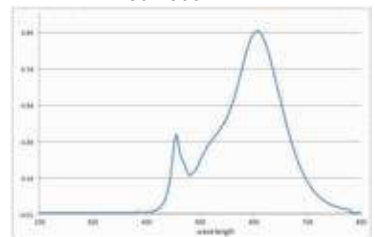

Datenblatt 5758001

7W Ecolux B15d 806lm 2700K

Dimmbar: nein

Unsere 7W **ECOLUX B15d** ist das neue Familienmitglied in unserer Ecolux-Familie. Er erweitert die Gruppe mit seinen leistungsstarken LED auf einem B15d-Sockel. Durch die kompakte Bauform lässt Er sich problemlos in viele Designleuchten integrieren.

Das Leuchtmittel ist mit der modernsten LED-Technologie ausgestattet. Der niedrige Stromverbrauch der LED wird durch die gute Energieeffizienzklasse bestätigt.

806 lm	Nomineller Nutzlichtstrom
7,00 Watt	Leistungsaufnahme
60 Watt	Leistungsaufnahme herkömmliche Lampe
2700 K	Farbtemperatur
Ra>80	Farbwiedergabe
<6 sdcms	Farbkonsistenz
320°	Abstrahlwinkel
B15d	Sockel
QT18	Außenkolben
klar	Ausführung
90 mm	Länge
18 mm	Durchmesser
IP20	Schutzklasse
-20° - 40°C	Einsatztemperatur
0.5	Leistungsfaktor
230 V AC	Betriebsspannung
50/60 Hz	Betriebsfrequenz
45 mA	Nennstrom
7 kWh/1000h	Energieverbrauch
<1,0 s	Anlaufzeit zum Erreichen von 60% des vollen Lichtstroms
<0,5 s	Zündzeit
Ø 15.000 h	Nennlebensdauer
L70B50	Messverfahren Lebensdauer
0.7	Lampenlichtstromerhalt am Ende der Nennlebensdauer

Spektrale Strahlungsverteilung im Bereich 180 - 800 nm

ENERGY

SIGOR
5758001

E

7
kWh/1000h

2019/2015

Stand: 24.11.2022