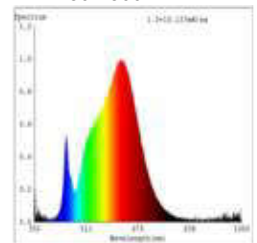

Datenblatt
5727701

Einbauleuchte Diled 6W 310lm 3000K

Unser 6W **Diled Downlight** ist der Nachfolger der erfolgreichen Haled-Serie aus dem Hause Sigor. Der einzigartige Reflektor imitiert perfekt den von einer Halogenvariante. Der Reflektor kann bis zu 50° geschwenkt werden. Durch den hohen Farbwiedergabeindex ist eine nahezu tageslicht-ähnliche Farbwiedergabe garantiert. Das Einbaudownlight besitzt eine brillante Lichtfarbe von 3.000K und lässt Alles in einem schönen Licht strahlen. Die Einbauleuchte ist mit der modernsten LED-Technologie ausgestattet und weißt somit eine hohe Dimmerkompatibilität auf. Die Stromversorgung erfolgt über einen integrierten Treiber. Besonders wichtig im Objekt: wir bieten 3 Jahre Garantie und verbürgen uns für die hochwertige Verarbeitung und Langlebigkeit.

Dimmbar: ja

Dimmerempfehlung: www.sigor.de/dimmerliste

310 lm	Nomineller Nutzlichtstrom
6,00 Watt	Leistungsaufnahme
3000 K	Farbtemperatur
Ra>95	Farbwiedergabe
<5 sdcM	Farbkonsistenz
36°	Abstrahlwinkel
anthrazit	Ausführung
IP20	Schutzklasse
-20° - 40°C	Einsatztemperatur
0,9	Leistungsfaktor
230 V AC	Betriebsspannung
50/60 Hz	Betriebsfrequenz
28 mA	Nennstrom
6 kWh/1000h	Energieverbrauch
<1.0 s	Anlaufzeit zum Erreichen von 60% des vollen Lichtstroms
<0,5 s	Zündzeit
Ø 40.000 h	Nennlebensdauer
L70B50	Messverfahren Lebensdauer
0.9	Lampenlichtstromerhalt am Ende der Nennlebensdauer

Spektrale Strahlungsverteilung im Bereich 180 - 800 nm

Sigor
5727701

A	
B	
C	
D	
E	
F	
G	G

6
kWh/1000h

2019/2015

5727701

Einbauleuchte Diled 6W 310lm 3000K

Bedienungsanleitung: