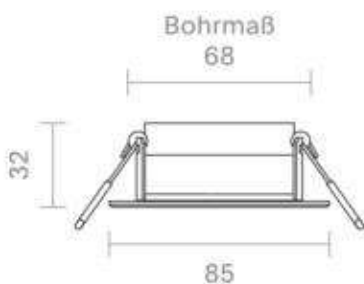

Spektrale Strahlungsverteilung im Bereich 180 - 800 nm

Sigor
5727701

A	
B	
C	
D	
E	
F	
G	G

6
kWh/1000h

2019/2015

5727701

Einbauleuchte Diled 6W 310lm 3000K

Bedienungsanleitung: