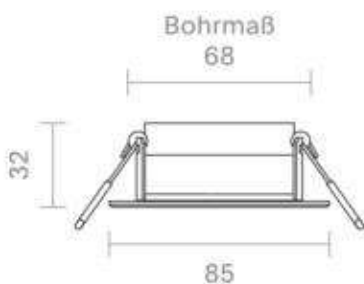

Spektrale Strahlungsverteilung im Bereich 180 - 800 nm

Sigor
5727501

A	
B	
C	
D	
E	
F	
G	G

6
kWh/1000h

2019/2015

5727501

Einbauleuchte Diled 6W 310lm 2700K-2100K

Bedienungsanleitung: