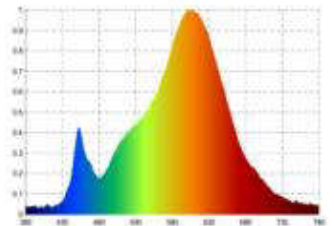

Datenblatt
5727001

Einbauleuchte Diled 6W 310lm 2700-2100K

Dimmbar: DTW

Unser 6W **Diled Downlight** ist der Nachfolger der erfolgreichen Haled-Serie aus dem Hause Sigor. Der einzigartige Reflektor imitiert perfekt den von einer Halogenvariante. Der Reflektor kann bis zu 50° geschwenkt werden. Durch den hohen Farbwiedergabeindex ist eine nahezu tageslicht-ähnliche Farbwiedergabe garantiert. Das Einbaudownlight besitzt die Dim-To-Warm Technologie. Es zeichnet sich durch die Absenkung der Lichtfarbe beim Dimmen von 2.700K zu 2.100K aus, wie bei einer traditionelle Glühlampe. Die Einbauleuchte ist mit der modernsten LED-Technologie ausgestattet und weißt somit eine hohe Dimmerkompatibilität auf. Die Stromversorgung erfolgt über einen integrierten Treiber. Besonders wichtig im Objekt: wir bieten 3 Jahre Garantie und verbürgen uns für die hochwertige Verarbeitung und Langlebigkeit.

Dimmerempfehlung: www.sigor.de/dimmerliste

310 lm	Nomineller Nutzlichtstrom
6,00 Watt	Leistungsaufnahme
2700-2100 K	Farbtemperatur
Ra>95	Farbwiedergabe
<5 sdcms	Farbkonsistenz
36°	Abstrahlwinkel
champagner	Ausführung
IP20	Schutzklasse
-20° - 40°C	Einsatztemperatur
0,9	Leistungsfaktor
230 V AC	Betriebsspannung
50/60 Hz	Betriebsfrequenz
28 mA	Nennstrom
6 kWh/1000h	Energieverbrauch
<1.0 s	Anlaufzeit zum Erreichen von 60% des vollen Lichtstroms
<0,5 s	Zündzeit
Ø 40.000 h	Nennlebensdauer
L70B50	Messverfahren Lebensdauer
0.9	Lampenlichtstromerhalt am Ende der Nennlebensdauer

Spektrale Strahlungsverteilung
im Bereich 180 - 800 nm

Sigor
5727001

A	▶
B	▶
C	▶
D	▶
E	▶
F	▶
G	▶

G

6
kWh/1000h

2019/2015

5727001

Einbauleuchte Diled 6W 310lm 2700-2100K