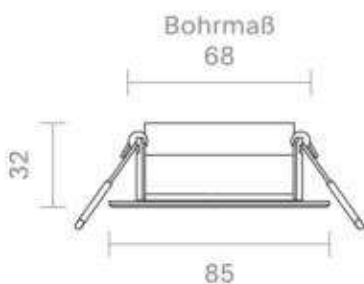

Spektrale Strahlungsverteilung
im Bereich 180 - 800 nm

Sigor
5727001

A	▶
B	▶
C	▶
D	▶
E	▶
F	▶
G	▶

G

6
kWh/1000h

2019/2015

5727001

Einbauleuchte Diled 6W 310lm 2700-2100K