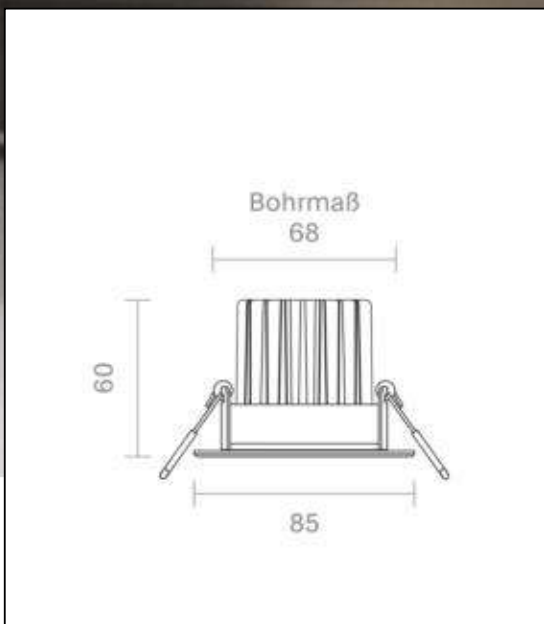

5726801

Einbauleuchte Diled 10W 730lm 4000K dim

Bedienungsanleitung:

<https://shop.sigor.de/media/pdf/5726801_manual.pdf>

Stand: 07.03.2023

Seite: 2

SIGOR Licht GmbH • Eichenhofer Weg 81 • 42279 Wuppertal
Telefon 0 23 39 - 12 61 - 0 • Telefax 0 23 39 - 12 61 61
info@sigor.de • www.sigor.de

Handelsregister HRB 19472
USt-IdNr.: DE 814574569
WEEE-Reg.-Nr.: DE 45242363

Geschäftsführer:
Michael Perterer
Robin Scheffel