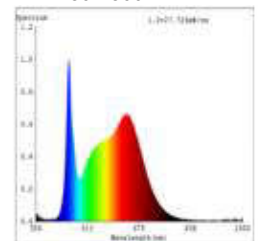

Dimmerempfehlung: www.sigor.de/dimmerliste

730 lm	Nomineller Nutzlichtstrom
10,00 Watt	Leistungsaufnahme
4000 K	Farbtemperatur
Ra>95	Farbwiedergabe
<5 sdcn	Farbkonsistenz
36°	Abstrahlwinkel

stahl	Ausführung
IP20	Schutzklasse
-10° - 30°C	Einsatztemperatur

0,9	Leistungsfaktor
220-240 V AC	Betriebsspannung
50/60 Hz	Betriebsfrequenz
230 mA	Nennstrom
10 kWh/1000h	Energieverbrauch
<1.0 s	Anlaufzeit zum Erreichen von 60% des vollen Lichtstroms
<0,5 s	Zündzeit

Ø 40.000 h	Nennlebensdauer
L70B50	Messverfahren Lebensdauer
0.7	Lampenlichtstromerhalt am Ende der Nennlebensdauer

Spektrale Strahlungsverteilung
im Bereich 180 - 800 nm