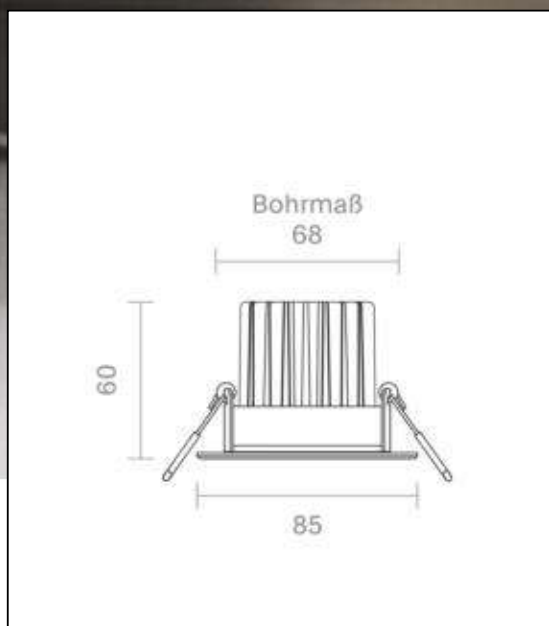

Datenblatt 5726001

Einbauleuchte Diled 10W 610lm 2700K-2100K dtw

Dimmbar: DTW

Unser 10W **Diled Downlight** ist der Nachfolger der erfolgreichen Haled-Serie aus dem Hause Sigor. Der einzigartige Reflektor imitiert perfekt den von einer Halogenvariante. Durch den hohen Farbwiedergabeindex ist eine nahezu tageslicht-ähnliche Farbwiedergabe garantiert. Das Einbaudownlight besitzt die Dim-To-Warm Technologie. Es zeichnet sich durch die Absenkung der Lichtfarbe beim Dimmen von 2.700K zu 2.100K aus, wie bei einer traditionellen Glühlampe. Die Einbauleuchte ist mit der modernsten LED-Technologie ausgestattet und weist somit eine hohe Dimmerkompatibilität auf. Die Stromversorgung erfolgt über einen integrierten Treiber. Besonders wichtig im Objekt: wir bieten 3 Jahre Garantie und verbürgen uns für die hochwertige Verarbeitung und Langlebigkeit.

Dimmerempfehlung: www.sigor.de/dimmerliste

610 lm	Nomineller Nutzlichtstrom
10,00 Watt	Leistungsaufnahme
2700-2100 K	Farbtemperatur
Ra>95	Farbwiedergabe
<5 sdcn	Farbkonsistenz
36°	Abstrahlwinkel
weiß	Ausführung
IP20	Schutzklasse
-10° - 30°C	Einsatztemperatur
0,9	Leistungsfaktor
220-240 V AC	Betriebsspannung
50/60 Hz	Betriebsfrequenz
230 mA	Nennstrom
10 kWh/1000h	Energieverbrauch
<1.0 s	Anlaufzeit zum Erreichen von 60% des vollen Lichtstroms
<0,5 s	Zündzeit
Ø 40.000 h	Nennlebensdauer
L70B50	Messverfahren Lebensdauer
0.7	Lampenlichtstromerhalt am Ende der Nennlebensdauer

Spektrale Strahlungsverteilung
im Bereich 180 - 800 nm

Sigor
5726001

A	
B	
C	
D	
E	
F	
G	G

10
kWh/1000h

2019/2015

Stand: 07.03.2023

Seite: 1

5726001

Einbauleuchte Diled 10W 610lm 2700K-2100K dtw

Bedienungsanleitung:

https://shop.sigor.de/media/pdf/5726001_manual.pdf

Stand: 07.03.2023

Seite: 2

SIGOR Licht GmbH • Eichenhofer Weg 81 • 42279 Wuppertal
 Telefon 0 23 39 - 12 61 - 0 • Telefax 0 23 39 - 12 61 61
 info@sigor.de • www.sigor.de