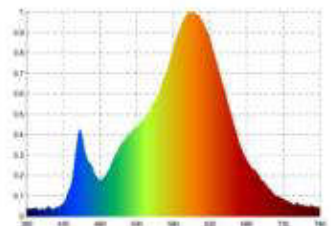

Datenblatt 5726001

Einbauleuchte Diled 10W 610lm 2700K-2100K dtw

Dimmbar: DTW

Unser 10W **Diled Downlight** ist der Nachfolger der erfolgreichen Haled-Serie aus dem Hause Sigor. Der einzigartige Reflektor imitiert perfekt den von einer Halogenvariante. Durch den hohen Farbwiedergabeindex ist eine nahezu tageslicht-ähnliche Farbwiedergabe garantiert. Das Einbaudownlight besitzt die Dim-To-Warm Technologie. Es zeichnet sich durch die Absenkung der Lichtfarbe beim Dimmen von 2.700K zu 2.100K aus, wie bei einer traditionellen Glühlampe. Die Einbauleuchte ist mit der modernsten LED-Technologie ausgestattet und weist somit eine hohe Dimmerkompatibilität auf. Die Stromversorgung erfolgt über einen integrierten Treiber. Besonders wichtig im Objekt: wir bieten 3 Jahre Garantie und verbürgen uns für die hochwertige Verarbeitung und Langlebigkeit.

Dimmerempfehlung: www.sigor.de/dimmerliste

610 lm	Nomineller Nutzlichtstrom
10,00 Watt	Leistungsaufnahme
2700-2100 K	Farbtemperatur
Ra>95	Farbwiedergabe
<5 sdcn	Farbkonsistenz
36°	Abstrahlwinkel
weiß	Ausführung
IP20	Schutzklasse
-10° - 30°C	Einsatztemperatur
0,9	Leistungsfaktor
220-240 V AC	Betriebsspannung
50/60 Hz	Betriebsfrequenz
230 mA	Nennstrom
10 kWh/1000h	Energieverbrauch
<1.0 s	Anlaufzeit zum Erreichen von 60% des vollen Lichtstroms
<0,5 s	Zündzeit
Ø 40.000 h	Nennlebensdauer
L70B50	Messverfahren Lebensdauer
0.7	Lampenlichtstromerhalt am Ende der Nennlebensdauer

Spektrale Strahlungsverteilung
im Bereich 180 - 800 nm

Sigor
5726001

A	
B	
C	
D	
E	
F	
G	G

10
kWh/1000h

2019/2015

Stand: 07.03.2023

Seite: 1

5726001