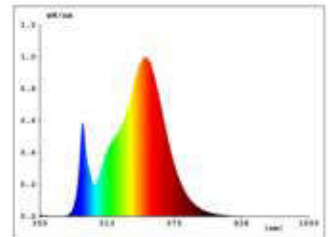

Datenblatt
5725801

Einbauleuchte Diled 6W 310lm 3000K

Dimmbar: ja

Unser 6W **Diled Downlight** ist der Nachfolger der erfolgreichen Haled-Serie aus dem Hause Sigor. Der einzigartige Reflektor imitiert perfekt den von einer Halogenvariante. Der Reflektor kann bis zu 50° geschwenkt werden. Durch den hohen Farbwiedergabeindex ist eine nahezu tageslicht-ähnliche Farbwiedergabe garantiert. Das Einbaudownlight besitzt eine brillante Lichtfarbe von 3.000K und lässt Alles in einem schönen Licht strahlen. Die Einbauleuchte ist mit der modernsten LED-Technologie ausgestattet und weißt somit eine hohe Dimmerkompatibilität auf. Die Stromversorgung erfolgt über einen integrierten Treiber. Besonders wichtig im Objekt: wir bieten 3 Jahre Garantie und verbürgen uns für die hochwertige Verarbeitung und Langlebigkeit.

Dimmerempfehlung: www.sigor.de/dimmerliste

310 lm	Nomineller Nutzlichtstrom
6,00 Watt	Leistungsaufnahme
3000 K	Farbtemperatur
Ra>95	Farbwiedergabe
5 sdcm	Farbkonsistenz
36°	Abstrahlwinkel
IP20	Ausführung Schutzklasse
-20° - 40°C	Einsatztemperatur
-	Leistungsfaktor
230 V AC	Betriebsspannung
50/60 Hz	Betriebsfrequenz
mA	Nennstrom
6 kWh/1000h	Energieverbrauch
<1,0 s	Anlaufzeit zum Erreichen von 60% des vollen Lichtstroms
<0,5 s	Zündzeit
Ø 25.000 h	Nennlebensdauer
L70B50	Messverfahren Lebensdauer
0.9	Lampenlichtstromerhalt am Ende der Nennlebensdauer

Spektrale Strahlungsverteilung im Bereich 180 - 800 nm

SIGOR
5725801

A	
B	
C	
D	
E	
F	
G	G

6
kWh/1000h

2019/2015

5725801

Einbauleuchte Diled 6W 310lm 3000K

Bedienungsanleitung: