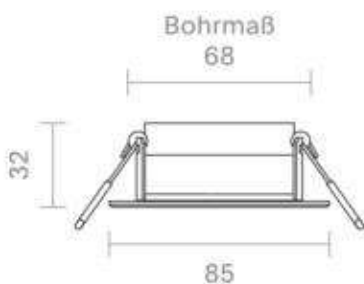

Spektrale Strahlungsverteilung im Bereich 180 - 800 nm

SIGOR
5725801

A	
B	
C	
D	
E	
F	
G	G

6
kWh/1000h

2019/2015

5725801

Einbauleuchte Diled 6W 310lm 3000K

Bedienungsanleitung: