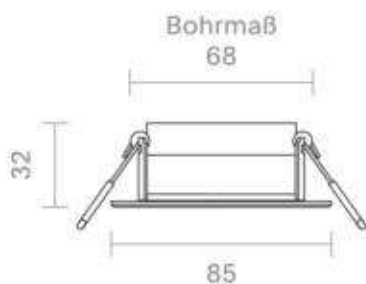

F

G

G

6
kWh/1000h

2019/2015

5725701

Einbauleuchte Diled 6W 310lm 2700-2100K

Bedienungsanleitung: