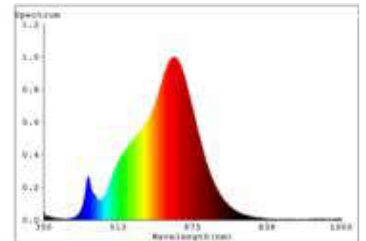

Datenblatt
5725701

Einbauleuchte Diled 6W 310lm 2700-2100K

Dimmbar: DTW

Unser 6W **Diled Downlight** ist der Nachfolger der erfolgreichen Haled-Serie aus dem Hause Sigor. Der einzigartige Reflektor imitiert perfekt den von einer Halogenvariante. Der Reflektor kann bis zu 50° geschwenkt werden. Durch den hohen Farbwiedergabeindex ist eine nahezu tageslicht-ähnliche Farbwiedergabe garantiert. Das Einbaudownlight besitzt die Dim-To-Warm Technologie. Es zeichnet sich durch die Absenkung der Lichtfarbe beim Dimmen von 2.700K zu 2.100K aus, wie bei einer traditionelle Glühlampe. Die Einbauleuchte ist mit der modernsten LED-Technologie ausgestattet und weißt somit eine hohe Dimmerkompatibilität auf. Die Stromversorgung erfolgt über einen integrierten Treiber. Besonders wichtig im Objekt: wir bieten 3 Jahre Garantie und verbürgen uns für die hochwertige Verarbeitung und Langlebigkeit.

Dimmerempfehlung: www.sigor.de/dimmerliste

| | |
|-------------|---|
| 310 lm | Nomineller Nutzlichtstrom |
| 6,00 Watt | Leistungsaufnahme |
| 2700-2100 K | Farbtemperatur |
| Ra>95 | Farbwiedergabe |
| 5 sdcm | Farbkonsistenz |
| 45° | Abstrahlwinkel |
| | |
| IP54 | Ausführung Schutzklasse |
| -20° - 40°C | Einsatztemperatur |
| | |
| - | Leistungsfaktor |
| 230 V AC | Betriebsspannung |
| 50/60 Hz | Betriebsfrequenz |
| mA | Nennstrom |
| 6 kWh/1000h | Energieverbrauch |
| <1,0 s | Anlaufzeit zum Erreichen von 60% des vollen Lichtstroms |
| <0,5 s | Zündzeit |
| | |
| Ø 25.000 h | Nennlebensdauer |
| L70B50 | Messverfahren Lebensdauer |
| 0.9 | Lampenlichtstromerhalt am Ende der Nennlebensdauer |

Spektrale Strahlungsverteilung im Bereich 180 - 800 nm

ENERGY

SIGOR
5725701

A

B

C

D

E