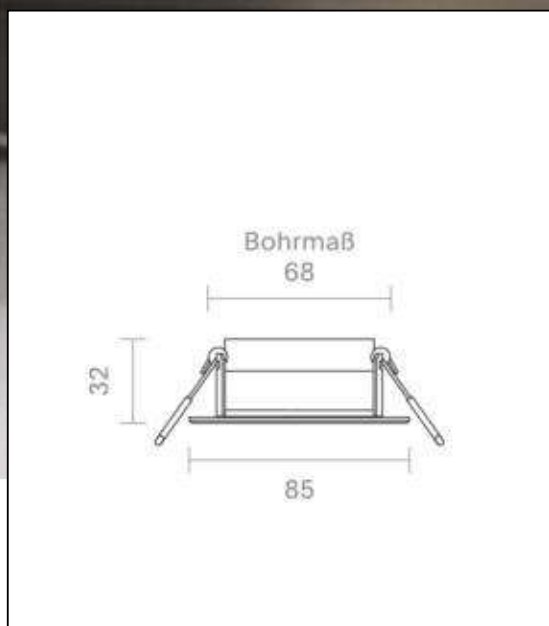

Spektrale Strahlungsverteilung im Bereich 180 - 800 nm

**SIGOR**  
5725601

A	
B	
C	
D	
E	
F	
G	G

**6**  
kWh/1000h

2019/2015

5725601

Einbauleuchte Diled 6W 310lm 3000K

**Bedienungsanleitung:**