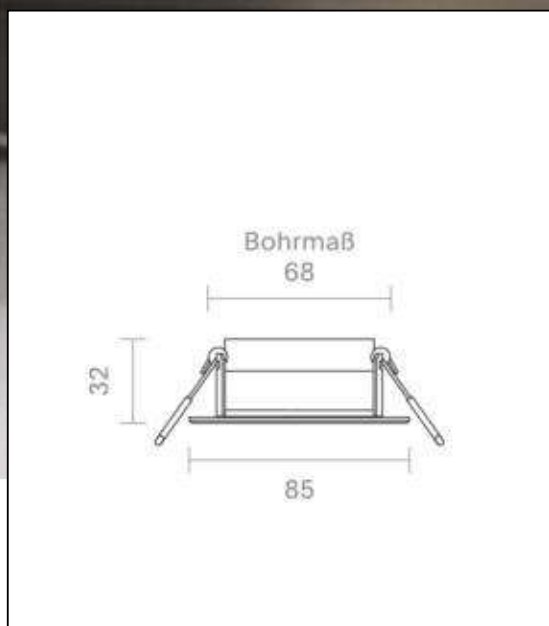

Spektrale Strahlungsverteilung im Bereich 180 - 800 nm

SIGOR
5725501

A	▶
B	▶
C	▶
D	▶
E	▶
F	▶
G	▶

6
kWh/1000h

2019/2015

5725501

Einbauleuchte Diled 6W 310lm 2700-2100K

Bedienungsanleitung: