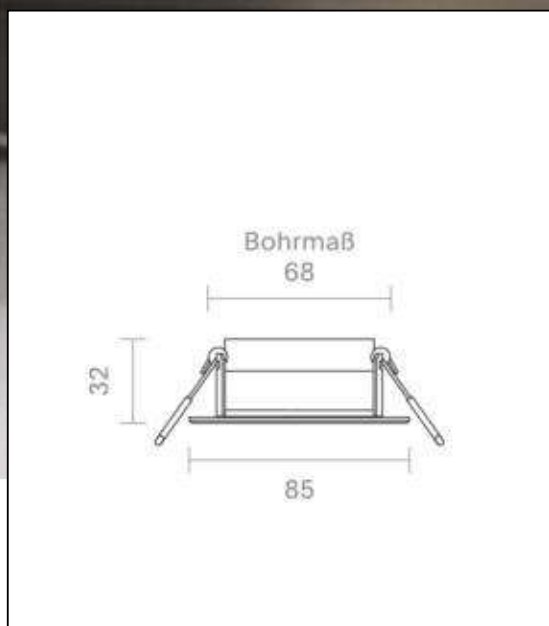

Spektrale Strahlungsverteilung im Bereich 180 - 800 nm

SIGOR
5724501

A	▶
B	▶
C	▶
D	▶
E	▶
F	▶
G	▶

G

6
kWh/1000h

2019/2015

5724501

Einbauleuchte Diled 6W 310lm 2700-2100K