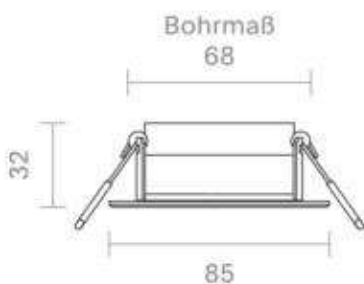

Spektrale Strahlungsverteilung im Bereich 180 - 800 nm

SIGOR
5724201

A	▶
B	▶
C	▶
D	▶
E	▶
F	▶
G	▶

6
kWh/1000h

2019/2015

5724201

Einbauleuchte Diled 6W 310lm 3000K

Bedienungsanleitung: