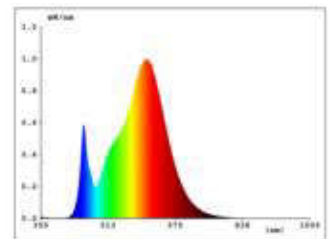

Datenblatt
5724201

Einbauleuchte Diled 6W 310lm 3000K

Unser 6W **Diled Downlight** ist der Nachfolger der erfolgreichen Haled-Serie aus dem Hause Sigor. Der einzigartige Reflektor imitiert perfekt den von einer Halogenvariante. Der Reflektor kann bis zu 50° geschwenkt werden. Durch den hohen Farbwiedergabeindex ist eine nahezu tageslicht-ähnliche Farbwiedergabe garantiert. Das Einbaudownlight besitzt eine brillante Lichtfarbe von 3.000K und lässt Alles in einem schönen Licht strahlen. Die Einbauleuchte ist mit der modernsten LED-Technologie ausgestattet und weißt somit eine hohe Dimmerkompatibilität auf. Die Stromversorgung erfolgt über einen integrierten Treiber. Besonders wichtig im Objekt: wir bieten 3 Jahre Garantie und verbürgen uns für die hochwertige Verarbeitung und Langlebigkeit.

Dimmbar: ja

Dimmerempfehlung: www.sigor.de/dimmerliste

310 lm	Nomineller Nutzlichtstrom
6,00 Watt	Leistungsaufnahme
3000 K	Farbtemperatur
Ra>95	Farbwiedergabe
5 sdcm	Farbkonsistenz
36°	Abstrahlwinkel
IP20	Ausführung
-20° - 40°C	Schutzklasse
-	Einsatztemperatur
-	Leistungsfaktor
230 V AC	Betriebsspannung
50/60 Hz	Betriebsfrequenz
mA	Nennstrom
6 kWh/1000h	Energieverbrauch
<1,0 s	Anlaufzeit zum Erreichen von 60% des vollen Lichtstroms
<0,5 s	Zündzeit
Ø 25.000 h	Nennlebensdauer
L70B50	Messverfahren Lebensdauer
0.9	Lampenlichtstromerhalt am Ende der Nennlebensdauer

Spektrale Strahlungsverteilung im Bereich 180 - 800 nm

SIGOR
5724201

A	▶
B	▶
C	▶
D	▶
E	▶
F	▶
G	▶

6
kWh/1000h

2019/2015

5724201

Einbauleuchte Diled 6W 310lm 3000K

Bedienungsanleitung: