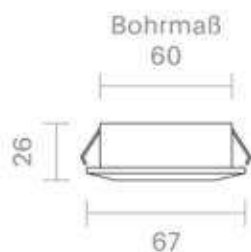

Spektrale Strahlungsverteilung im Bereich 180 - 800 nm

**SIGOR**  
5723701

A	
B	
C	
D	
E	
F	
G	G

**5**  
kWh/1000h

2019/2015

5723701

Einbauleuchte Diled 5W 280lm 3000K

**Bedienungsanleitung:**