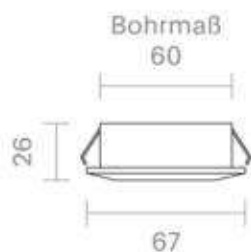

Spektrale Strahlungsverteilung im Bereich 180 - 800 nm

SIGOR
5723501

A	
B	
C	
D	
E	
F	
G	G

5
kWh/1000h

2019/2015

Stand: 07.03.2023
Seite: 1

5723501

Einbauleuchte Diled 5W 280lm 2700-2100K