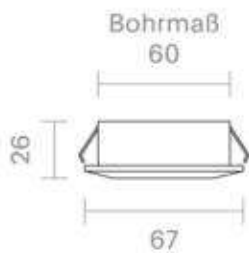

Spektrale Strahlungsverteilung  
im Bereich 180 - 800 nm

**SIGOR**  
5723001

|   |   |
|---|---|
| A | ▶ |
| B | ▶ |
| C | ▶ |
| D | ▶ |
| E | ▶ |
| F | ▶ |
| G | ▶ |

**G**

**5**  
kWh/1000h

2019/2015

Stand: 07.03.2023

Seite: 1

5723001

Einbauleuchte Diled 5W 280lm 2700-2100K

**Bedienungsanleitung:**

[https://shop.sigor.de/media/pdf/5723001\\_manual.pdf](https://shop.sigor.de/media/pdf/5723001_manual.pdf)

Stand: 07.03.2023