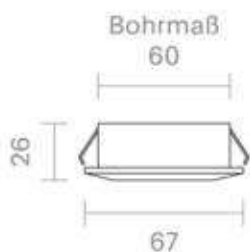

5722001

Einbauleuchte Diled 5W 280lm 3000K