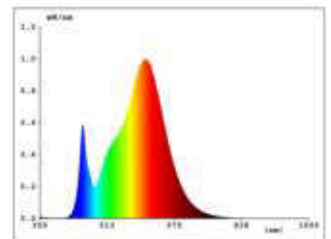

Unser 5W **Diled Downlight** ist der Nachfolger der erfolgreichen Haled-Serie aus dem Hause Sigor. Der einzigartige Reflektor imitiert perfekt den von einer Halogenvariante. Durch den hohen Farbwiedergabeindex ist eine nahezu tageslicht-ähnliche Farbwiedergabe garantiert. Das Einbaudownlight besitzt eine brillante Lichtfarbe von 3.000K und lässt Alles in einem schönen Licht strahlen. Die Einbauleuchte ist mit der modernsten LED-Technologie ausgestattet und weißt somit eine hohe Dimmerkompatibilität auf. Die Stromversorgung erfolgt über einen integrierten Treiber. Besonders wichtig im Objekt: wir bieten 3 Jahre Garantie und verbürgen uns für die hochwertige Verarbeitung und Langlebigkeit.

Dimmbar: ja

Dimmerempfehlung: www.sigor.de/dimmerliste

260 lm	Nomineller Nutzlichtstrom
5,00 Watt	Leistungsaufnahme
3000 K	Farbtemperatur
Ra>95	Farbwiedergabe
<5 sdcn	Farbkonsistenz
36°	Abstrahlwinkel

schwarz	Ausführung
IP20	Schutzklasse
-10° - 40°C	Einsatztemperatur

0,9	Leistungsfaktor
230 V AC	Betriebsspannung
50/60 Hz	Betriebsfrequenz
24 mA	Nennstrom
4 kWh/1000h	Energieverbrauch
<1.0 s	Anlaufzeit zum Erreichen von 60% des vollen Lichtstroms
<0.5 s	Zündzeit

Ø 40.000 h	Nennlebensdauer
L70B50	Messverfahren Lebensdauer
0.7	Lampenlichtstromerhalt am Ende der Nennlebensdauer

Spektrale Strahlungsverteilung im Bereich 180 - 800 nm