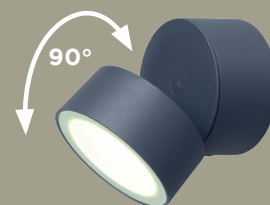

trumpet

wand

Akzentuieren Sie Ihre Außenanlagen mit dieser minimalistischen und dennoch leistungsstarken LED Wandleuchte mit beweglichem Punktstrahler. Jetzt auch als kleine Version mit 600 Lumen erhältlich.

Anthrazit

5626101125

Anthrazit

5626001118

6260 gr

CLASS I
IP54
LED 8W
600 Lumen
Gussaluminium

A+

CLASS I
IP54
LED 11W
850 Lumen
Gussaluminium