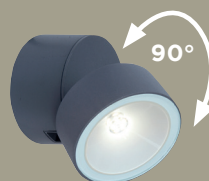

trumpet

wand

Akzentuieren Sie Ihre Außenanlagen mit dieser minimalistischen und dennoch leistungsstarken LED Wandleuchte mit beweglichem Punktstrahler. Jetzt auch als kleine Version mit 600 Lumen erhältlich.

Anthrazit

5626101125

Anthrazit

5626001118

6260 gr

CLASS I
IP54
LED 8W
600 Lumen
Gussaluminium

A+

CLASS I
IP54
LED 11W
850 Lumen
Gussaluminium