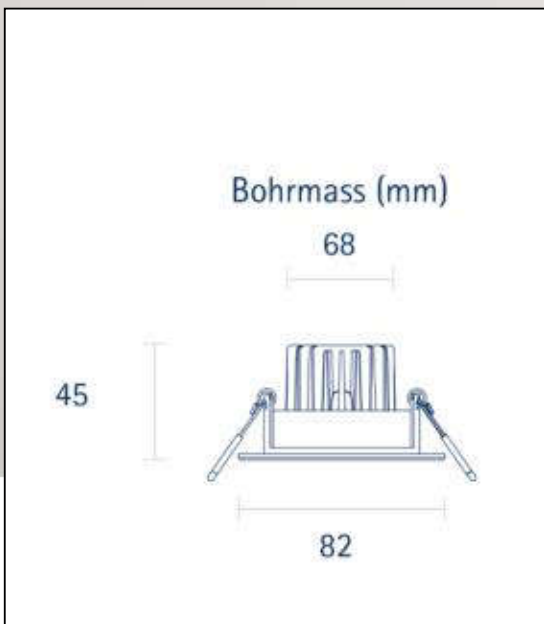

Dimmerempfehlung: www.sigor.de/dimmerliste

340 lm	Nomineller Nutzlichtstrom
5,00 Watt	Leistungsaufnahme
2800-2000 K	Farbtemperatur
Ra>90	Farbwiedergabe
6 sdcm	Farbkonsistenz
36°	Abstrahlwinkel

Alu gebürstet	Ausführung
IP20	Schutzklasse
-10° - 40°C	Einsatztemperatur

Spektrale Strahlungsverteilung
im Bereich 180 - 800 nm

SIGOR
5426401

A	▶
B	▶
C	▶
D	▶
E	▶
F	▶
G	▶

G

5
kWh/1000h

2019/2015

5426401

5W Argent Downlight Modul 340lm 2800-2000K 36° dim