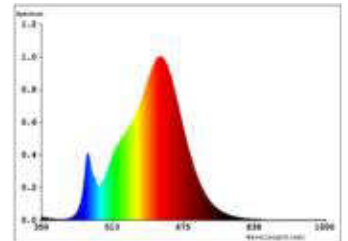

Datenblatt
5426401

5W Argent Downlight Modul 340lm 2800-2000K 36° dim

Dimmbar: DTW

Unser 5W **ARGENT Einbaudownlight** ist unser Premiumprodukt im Bereich Downlights. Der Reflektor kann bis zu 50° geschwenkt werden. Durch den hohen Farbwiedergabeindex von Ra 90 ist eine nahezu tageslicht-ähnliche Farbwiedergabe garantiert. Das Einbaudownlight besitzt die Dim-To-Warm Technologie. Es zeichnet sich durch die Absenkung der Lichtfarbe beim Dimmen von 2.800K zu 2.000K aus, wie bei einer traditionellen Glühlampe. Die Einbauleuchte ist mit der modernsten LED-Technologie ausgestattet und weist somit eine hohe Dimmerkompatibilität auf. Die Stromversorgung erfolgt über einen integrierten Treiber. Die Kommetektorbox bietet eine sehr praktische Hilfestellung in der Durchgangsverdrahtung. Besonders wichtig im Objekt: wir bieten 3 Jahre Garantie und verbürgen uns für die hochwertige Verarbeitung und Langlebigkeit.

Dimmerempfehlung: www.sigor.de/dimmerliste

340 lm	Nomineller Nutzlichtstrom
5,00 Watt	Leistungsaufnahme
2800-2000 K	Farbtemperatur
Ra>90	Farbwiedergabe
6 sdcm	Farbkonsistenz
36°	Abstrahlwinkel

Alu gebürstet	Ausführung
IP20	Schutzklasse
-10° - 40°C	Einsatztemperatur

Spektrale Strahlungsverteilung
im Bereich 180 - 800 nm

SIGOR
5426401

A	▶
B	▶
C	▶
D	▶
E	▶
F	▶
G	▶

G

5
kWh/1000h

2019/2015

5426401

5W Argent Downlight Modul 340lm 2800-2000K 36° dim