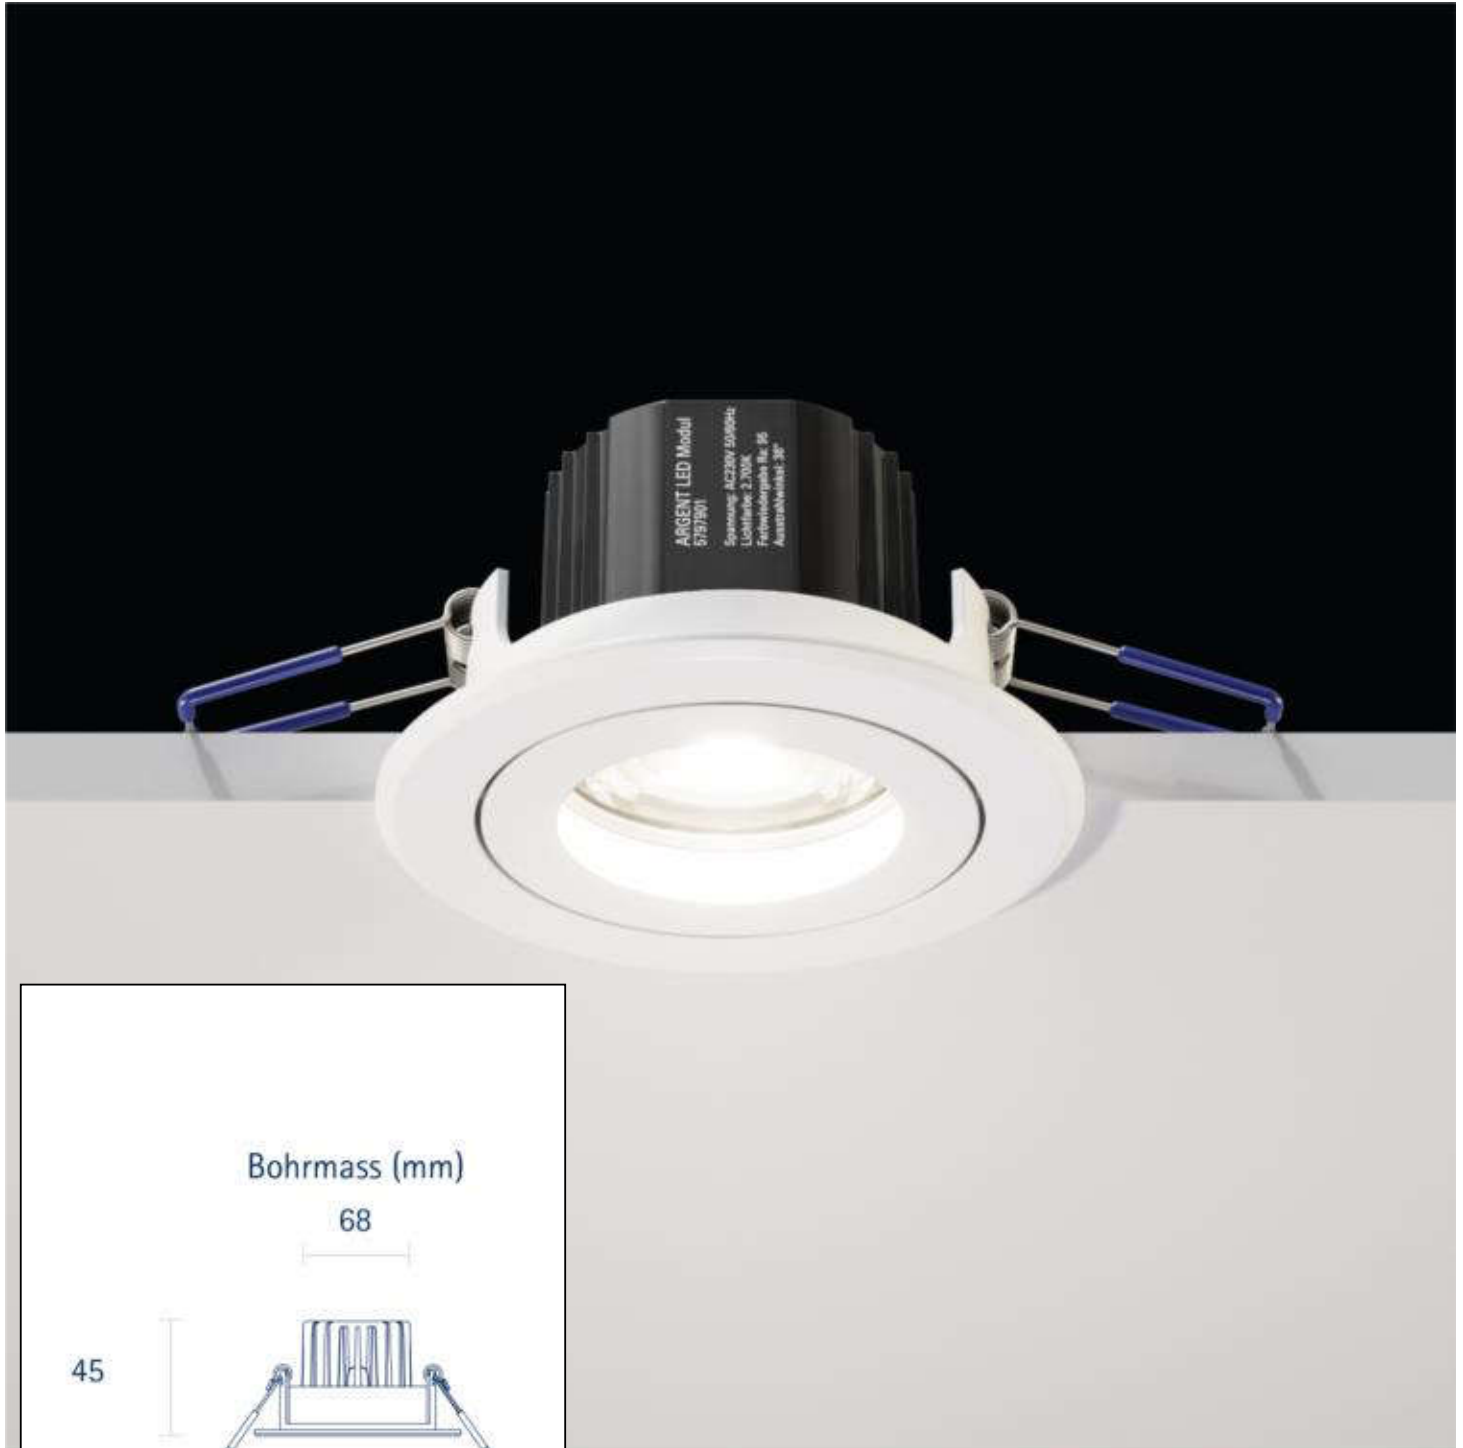

Datenblatt
5426401

5W Argent Downlight Modul 340lm 2800-2000K 36° dim

Dimmbar: DTW

Unser 5W **ARGENT Einbaudownlight** ist unser Premiumprodukt im Bereich Downlights. Der Reflektor kann bis zu 50° geschwenkt werden. Durch den hohen Farbwiedergabeindex von Ra 90 ist eine nahezu tageslicht-ähnliche Farbwiedergabe garantiert. Das Einbaudownlight besitzt die Dim-To-Warm Technologie. Es zeichnet sich durch die Absenkung der Lichtfarbe beim Dimmen von 2.800K zu 2.000K aus, wie bei einer traditionellen Glühlampe. Die Einbauleuchte ist mit der modernsten LED-Technologie ausgestattet und weist somit eine hohe Dimmerkompatibilität auf. Die Stromversorgung erfolgt über einen integrierten Treiber. Die Kommetektorbox bietet eine sehr praktische Hilfestellung in der Durchgangsverdrahtung. Besonders wichtig im Objekt: wir bieten 3 Jahre Garantie und verbürgen uns für die hochwertige Verarbeitung und Langlebigkeit.

Dimmerempfehlung: www.sigor.de/dimmerliste

340 lm	Nomineller Nutzlichtstrom
5,00 Watt	Leistungsaufnahme
2800-2000 K	Farbtemperatur
Ra>90	Farbwiedergabe
6 sdcm	Farbkonsistenz
36°	Abstrahlwinkel

Alu gebürstet	Ausführung
IP20	Schutzklasse
-10° - 40°C	Einsatztemperatur

Spektrale Strahlungsverteilung
im Bereich 180 - 800 nm

SIGOR
5426401

A	▶
B	▶
C	▶
D	▶
E	▶
F	▶
G	▶

G

5
kWh/1000h

2019/2015

5426401

5W Argent Downlight Modul 340lm 2800-2000K 36° dim