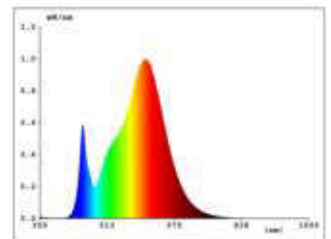

Dimmbar: Ja

Dimmerempfehlung: www.sigor.de/dimmerliste

380 lm	Nomineller Nutzlichtstrom
5,50 Watt	Leistungsaufnahme
3000 K	Farbtemperatur
Ra>90	Farbwiedergabe
6 sdcm	Farbkonsistenz
36°	Abstrahlwinkel

weiss	Ausführung
IP20	Schutzklasse
-10° - 40°C	Einsatztemperatur

0,78	Leistungsfaktor
230 V AC	Betriebsspannung
50/60 Hz	Betriebsfrequenz
300 mA	Nennstrom
6 kWh/1000h	Energieverbrauch
<1,0 s	Anlaufzeit zum Erreichen von 60% des vollen Lichtstroms
0,1 s	Zündzeit

Ø 50.000 h	Nennlebensdauer
L70B50	Messverfahren Lebensdauer
0,7	Lampenlichtstromerhalt am Ende der Nennlebensdauer

Spektrale Strahlungsverteilung
im Bereich 180 - 800 nm