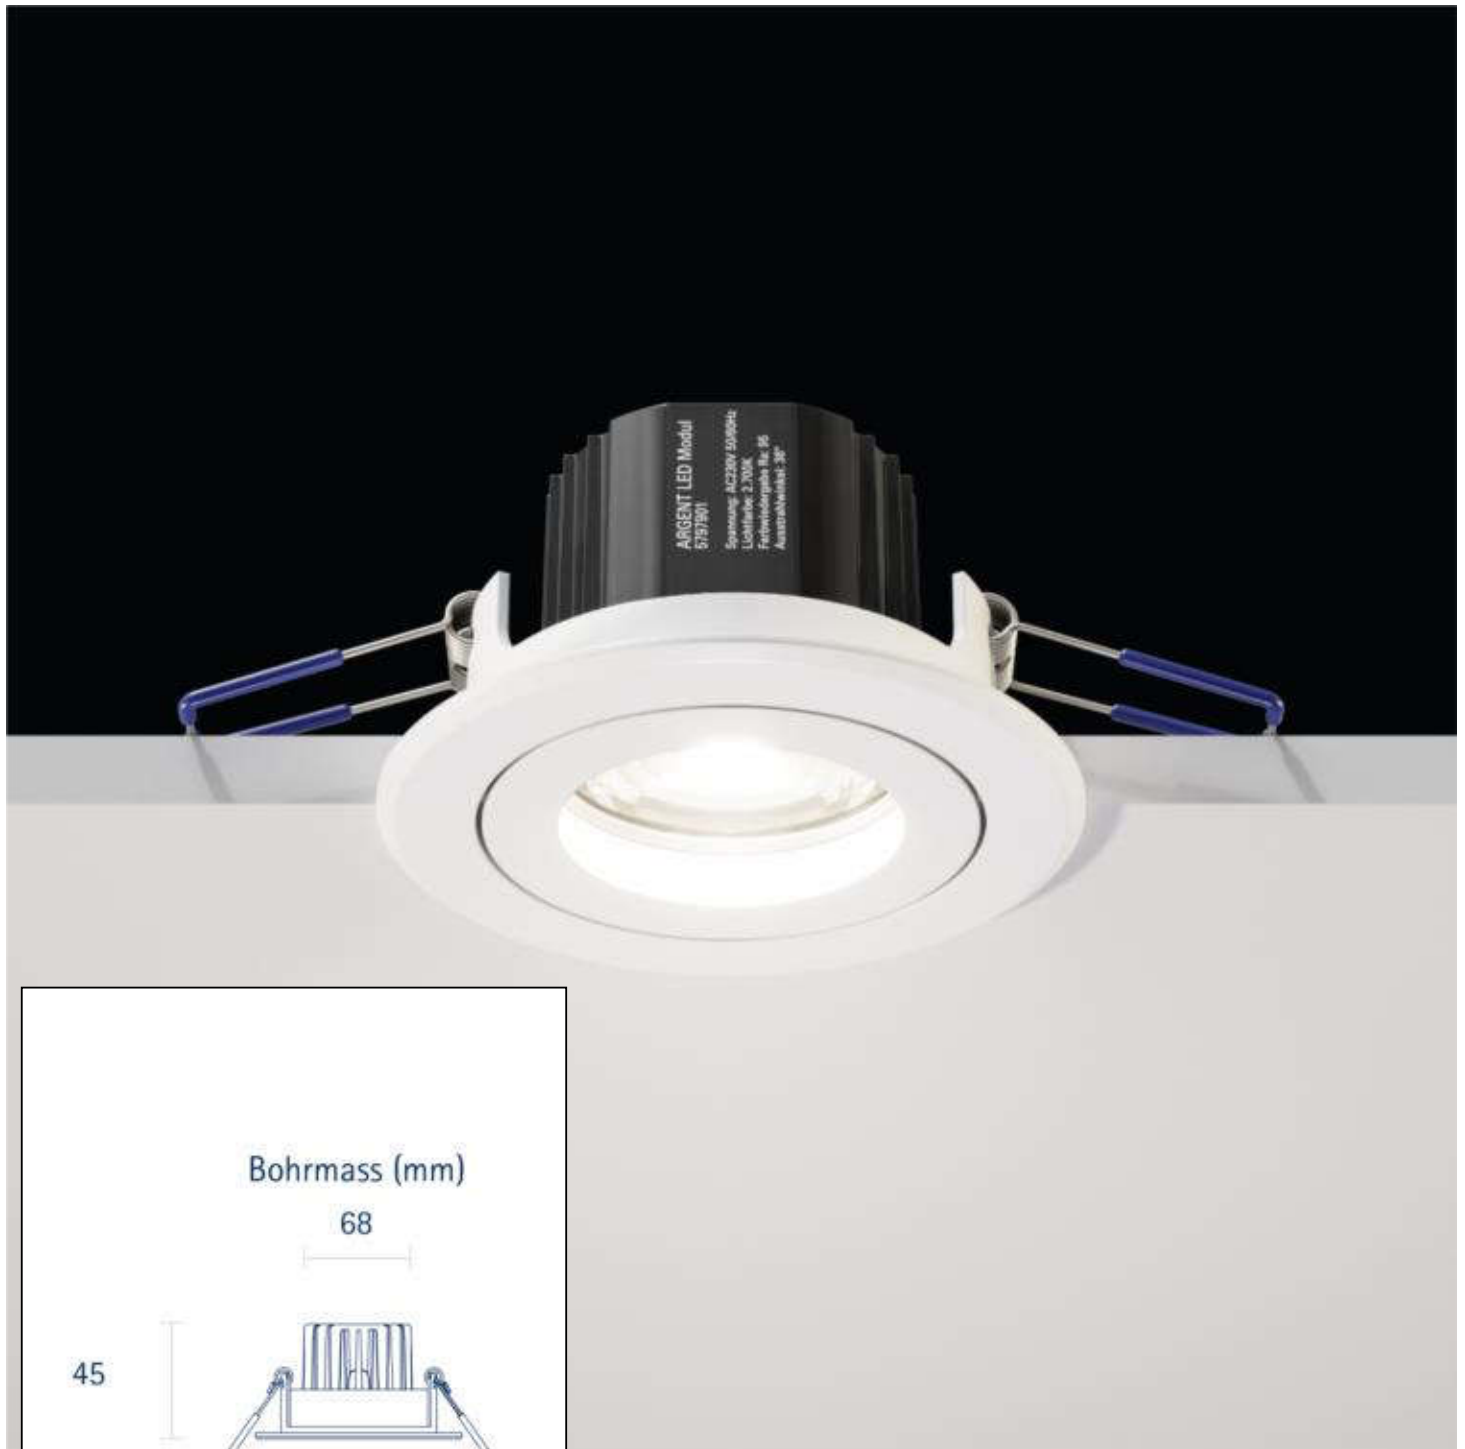

Datenblatt
5424201

5,5W Argent Downlight Modul 380lm 3000K 36° dim

Unser 9W **ARGENT Einbaudownlight** ist unser Premiumprodukt im Bereich Downlights. Der Reflektor kann bis zu 50° geschwenkt werden. Durch den hohen Farbwiedergabeindex von Ra 95 ist eine nahezu tageslicht-ähnliche Farbwiedergabe garantiert. Die Einbauleuchte ist mit der modernsten LED-Technologie ausgestattet und weißt somit eine hohe Dimmerkompatibilität auf. Die Stromversorgung erfolgt über einen integrierten Treiber. Die Kommektorbox bietet eine sehr praktische Hilfestellung in der Durchgangsverdrahtung. Besonders wichtig im Objekt: wir bieten 3 Jahre Garantie und verbürgen uns für die hochwertige Verarbeitung und Langlebigkeit.

Dimmbar: Ja

Dimmerempfehlung: www.sigor.de/dimmerliste

380 lm	Nomineller Nutzlichtstrom
5,50 Watt	Leistungsaufnahme
3000 K	Farbtemperatur
Ra>90	Farbwiedergabe
6 sdcm	Farbkonsistenz
36°	Abstrahlwinkel

weiss	Ausführung
IP20	Schutzklasse
-10° - 40°C	Einsatztemperatur

Spektrale Strahlungsverteilung
im Bereich 180 - 800 nm

SIGOR
5424201

A	
B	
C	
D	
E	
F	
G	G

6
kWh/1000h

2019/2015

5424201

5,5W Argent Downlight Modul 380lm 3000K 36° dim

Bohrmass (mm)