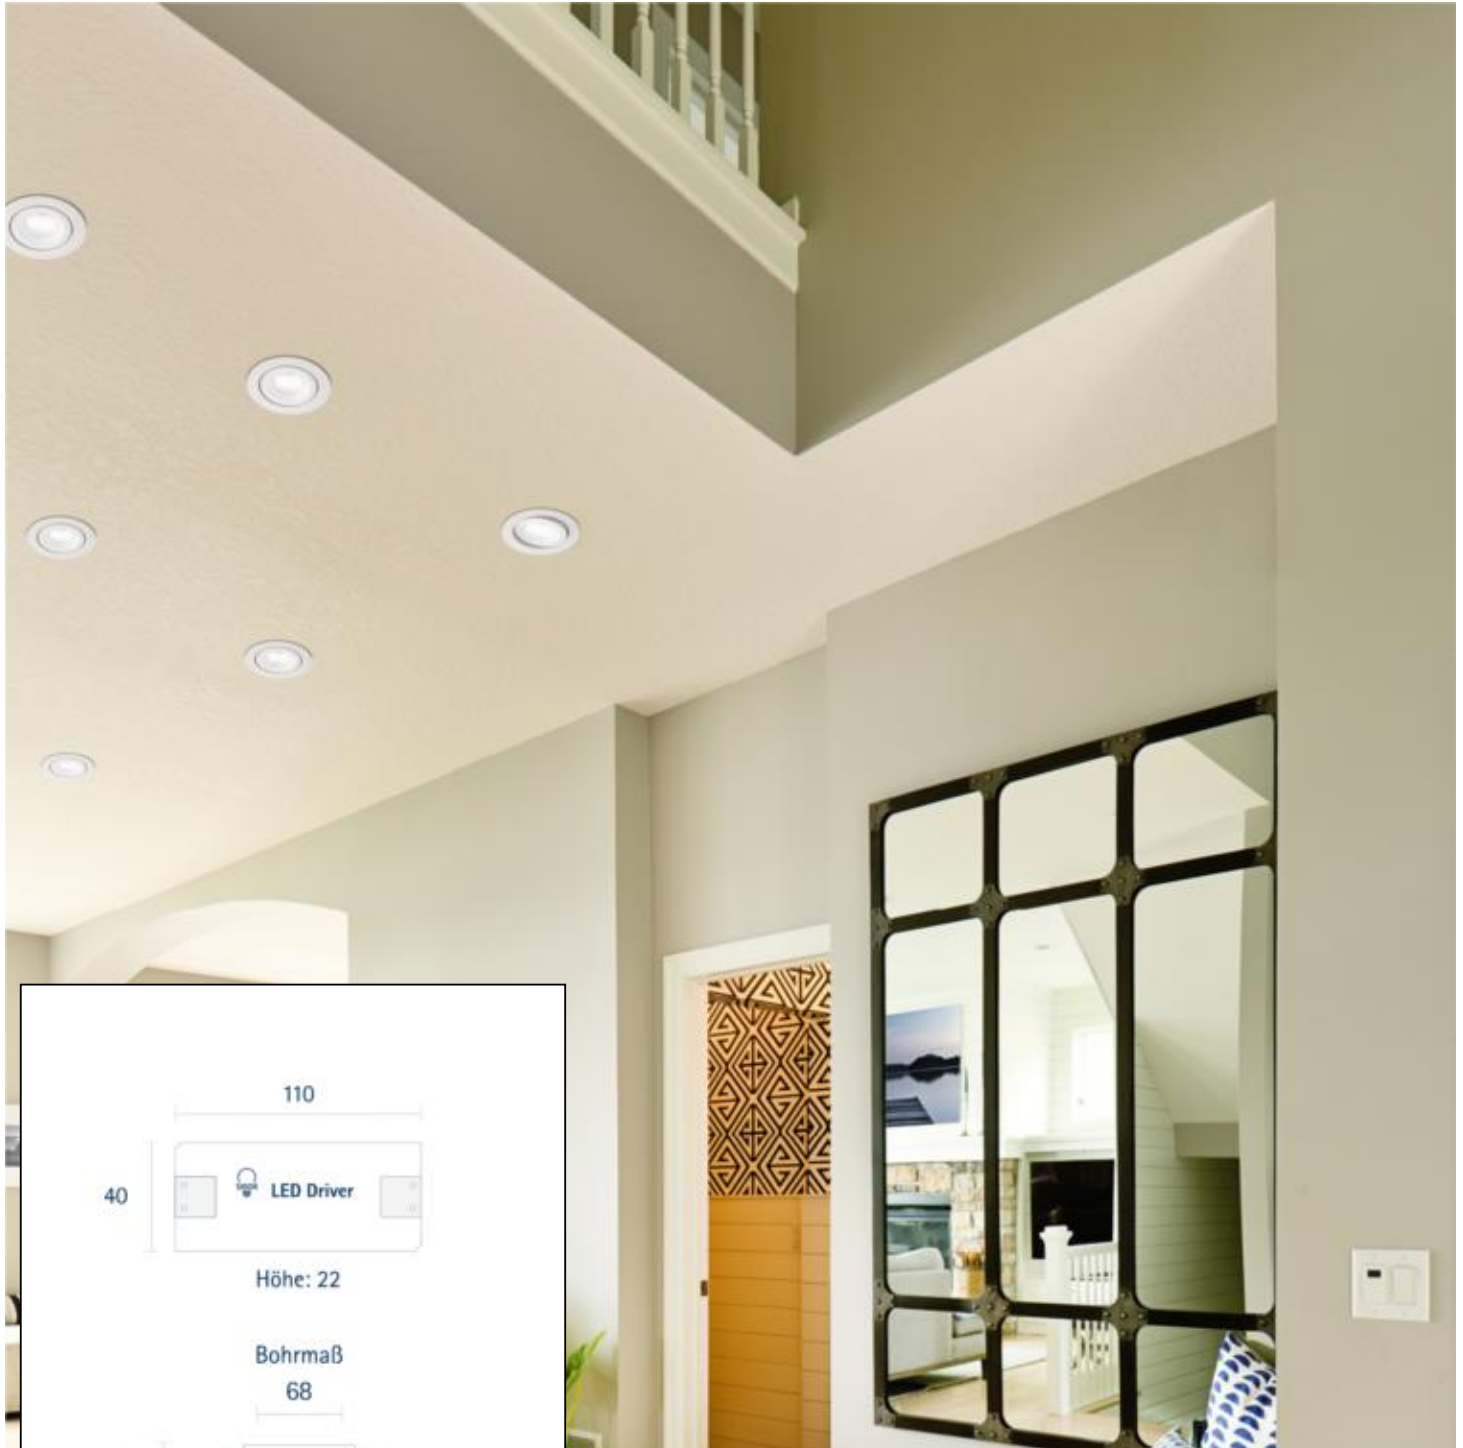

5423601

Einbauleuchte ARGENT FLAT 82mm alu gebürstet

Bedienungsanleitung:

<https://shop.sigor.de/media/pdf/5423601_manual.pdf>

Stand: 01.02.2022

Seite: 2