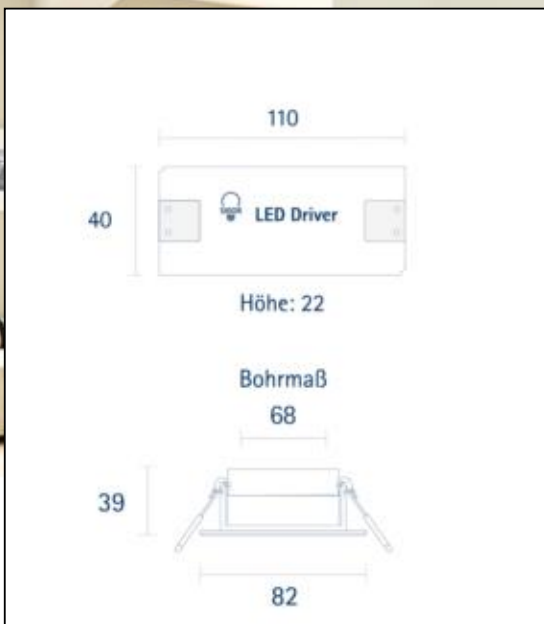

5423601

Einbauleuchte ARGENT FLAT 82mm alu gebürstet

**Bedienungsanleitung:**

[https://shop.sigor.de/media/pdf/5423601\\_manual.pdf](https://shop.sigor.de/media/pdf/5423601_manual.pdf)

Stand: 01.02.2022

Seite: 2