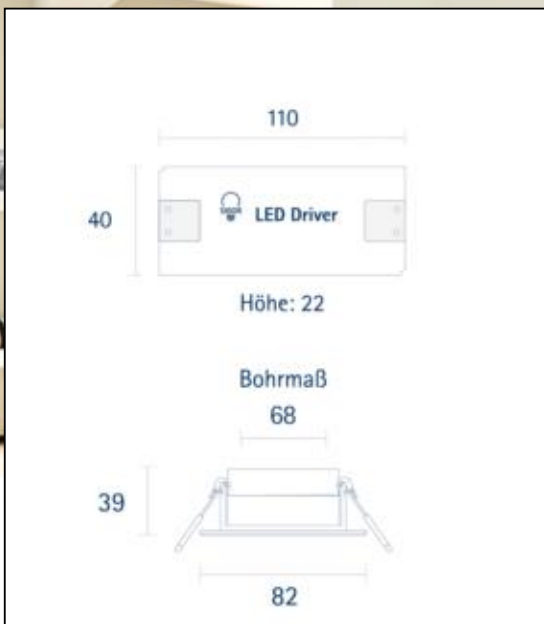

SIGOR
5423501

A
B
C
D
E
F
G

In diesem Produkt befindet sich eine Lichtquelle der Energieeffizienzklasse **G**

Stand: 01.02.2022

Seite: 1

5423501

Einbauleuchte ARGENT FLAT 82mm alu gebürstet

Bedienungsanleitung: