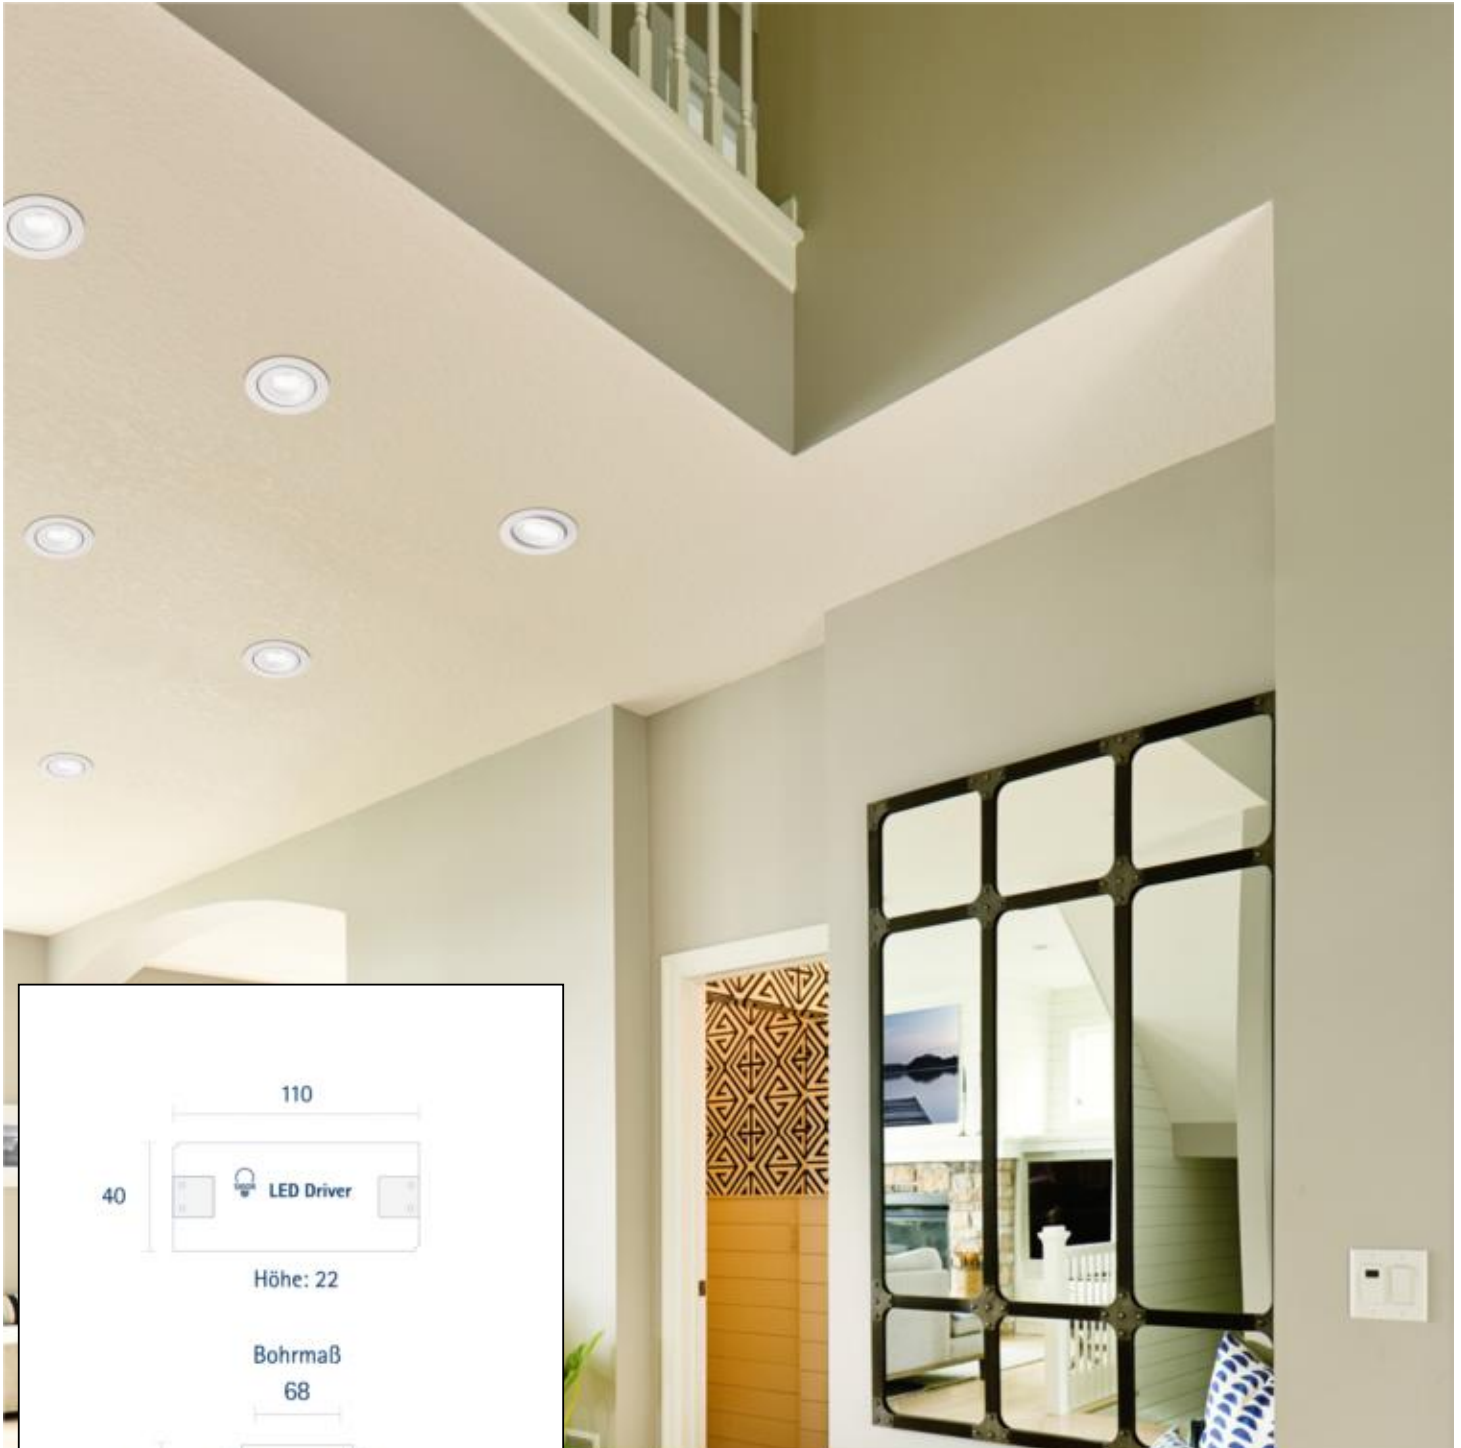

Datenblatt 5423501

Einbauleuchte ARGENT FLAT 82mm alu gebürstet

Dimmbar: ja

Unser 7W **Einbaudownlight Argent Flat** ist ein schwenkbares Downlight mit kompakten Maßen. Seinen Einsatzort findet es im Innenbereich in Decken mit geringer Einbautiefe, wo es mit seiner exzellenten Farbwiedergabe von RA=90 jedes angestrahlte Objekt in Szene setzen kann. Die ARGENT ist bis zu 30° schwenkbar und besitzt eine optisch ansprechende 36° Linse. Das Downlight ist der ideale Begleiter für jede Sanierung. Die Stromversorgung erfolgt über einen externen Treiber der im Lieferumfang enthalten ist. Besonders wichtig im Objekt: wir bieten 3 Jahre Garantie und verbürgen uns für die hochwertige Verarbeitung und Langlebigkeit. Wenn Sie gerne wissen möchten mit welchen Dimmern dieses Produkt kompatibel ist, dann folgen Sie bitte dem Link zu den Testergebnissen aus unserer eigenen Werkstatt.

SIGOR
5423501

A
B
C
D
E
F
G

In diesem Produkt befindet sich eine Lichtquelle der Energieeffizienzklasse **G**

Stand: 01.02.2022

Seite: 1

5423501

Einbauleuchte ARGENT FLAT 82mm alu gebürstet

Bedienungsanleitung: