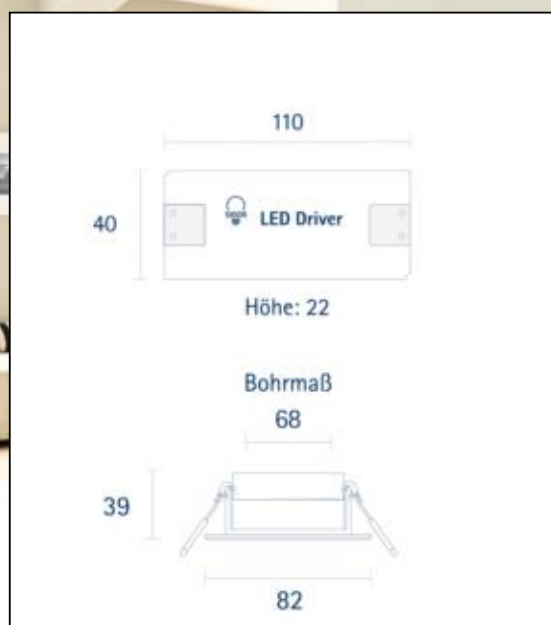

Datenblatt
5423001

Einbauleuchte ARGENT FLAT 82mm weiss

Unser 7W **Einbaudownlight Argent Flat** ist ein schwenkbares Downlight mit kompakten Maßen. Seinen Einsatzort findet es im Innenbereich in Decken mit geringer Einbautiefe, wo es mit seiner exzellenten Farbwiedergabe von RA=90 jedes angestrahlte Objekt in Szene setzen kann. Die ARGENT ist bis zu 30° schwenkbar und besitzt eine optisch ansprechende 36° Linse. Das Downlight ist der ideale Begleiter für jede Sanierung. Die Stromversorgung erfolgt über einen externen Treiber der im Lieferumfang enthalten ist. Besonders wichtig im Objekt: wir bieten 3 Jahre Garantie und verbürgen uns für die hochwertige Verarbeitung und Langlebigkeit. Wenn Sie gerne wissen möchten mit welchen Dimmern dieses Produkt kompatibel ist, dann folgen Sie bitte dem Link zu den Testergebnissen aus unserer eigenen Werkstatt.

G

7 kWh/1000h

2019/2015

5423001

Einbauleuchte ARGENT FLAT 82mm weiss

Bedienungsanleitung:

https://shop.sigor.de/media/pdf/5423001_manual.pdf

Stand: 03.08.2023