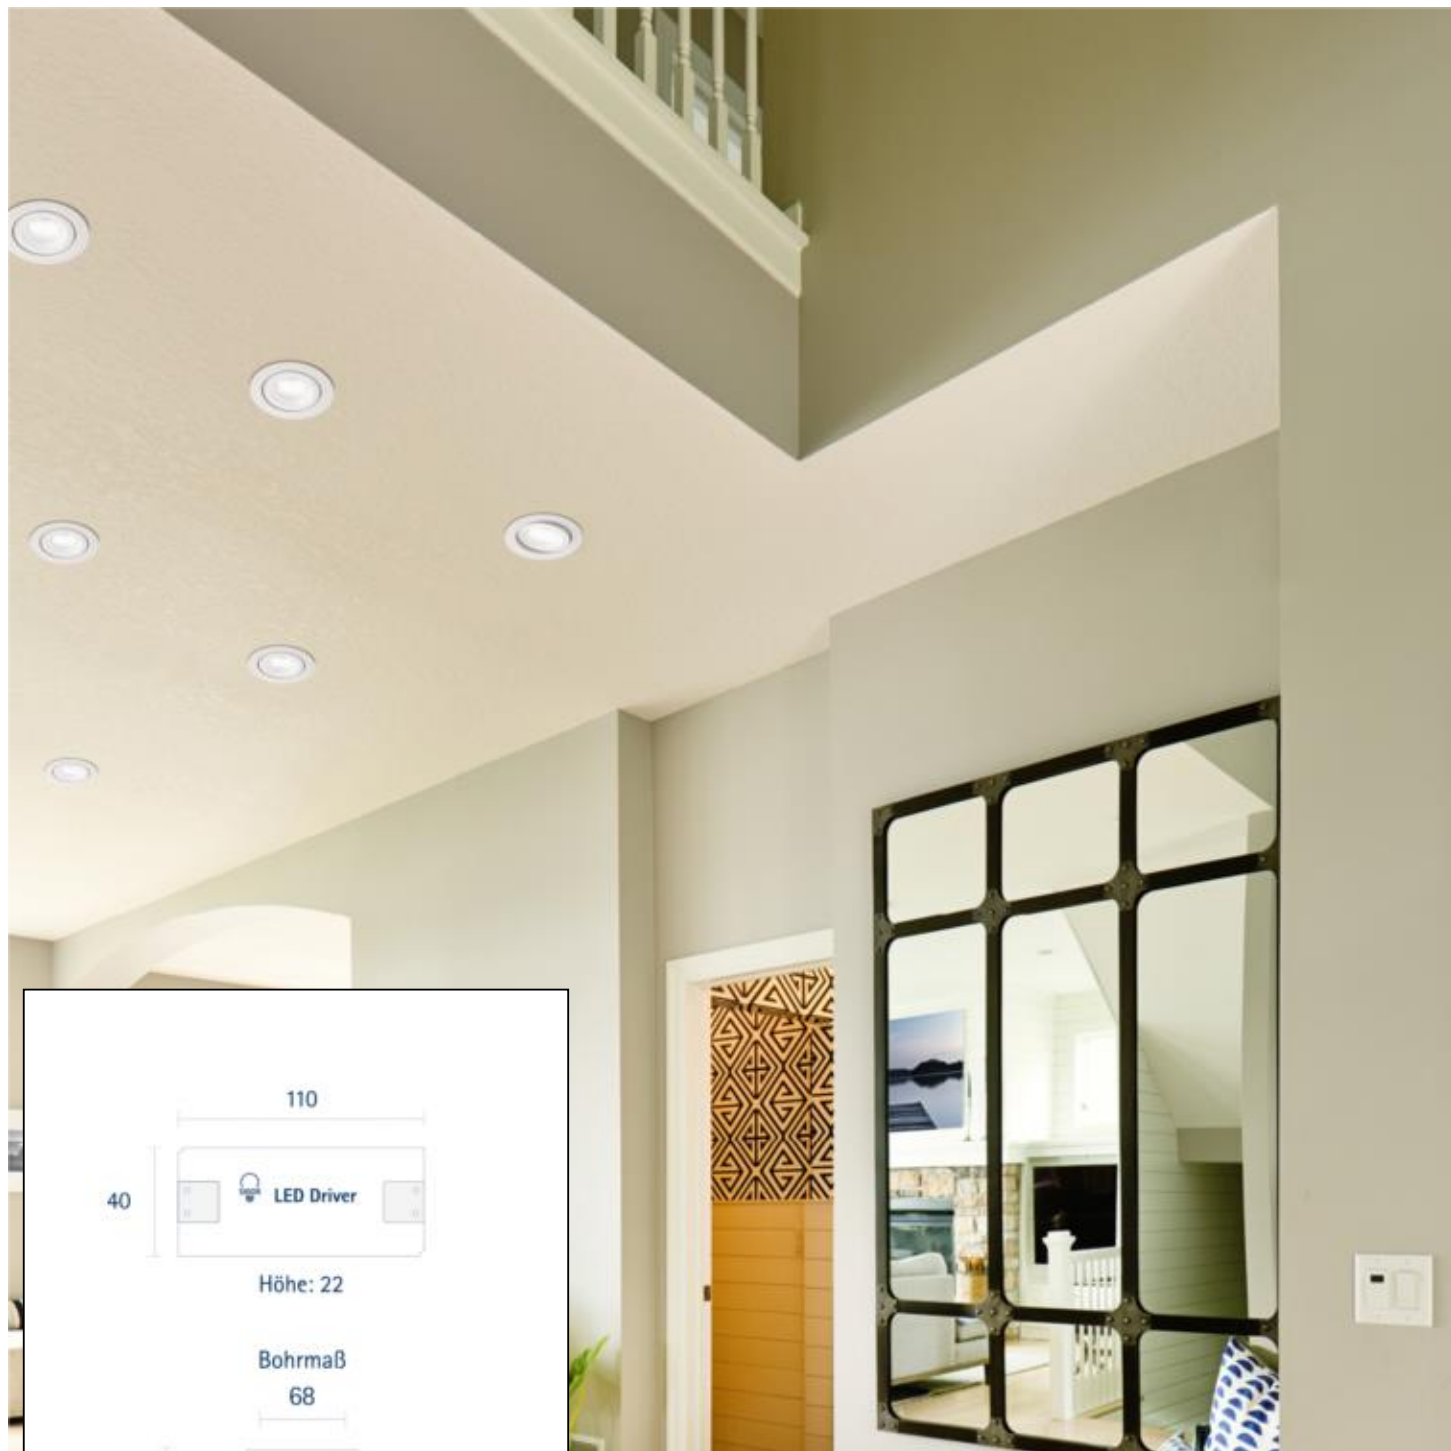

5423001

Einbauleuchte ARGENT FLAT 82mm weiss

Bedienungsanleitung:

<https://shop.sigor.de/media/pdf/5423001_manual.pdf>

Stand: 03.08.2023

Seite: 2