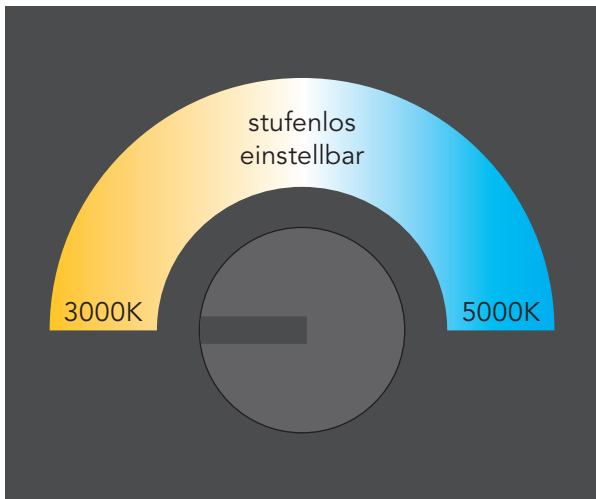

# pano

## wand & weg

Elegante LED-Außenwand und Pollerleuchte mit einem Ultra-flachem, rahmenlosen Diffusor. Die Lichtfarbe wird mit einem integrierten Schalter auf die gewünschte Farbtemperatur eingestellt. Von Warmweiß bis Kaltweiß mit nur einem Dreh - natürlich jederzeit anpassbar.

Anthrazit  
**5289001118**

Anthrazit  
**7289001118**

CLASS I  
IP54  
LED 16W  
1200 Lumen  
Gussaluminium

Die **Farbtemperatur** kann im laufenden Betrieb verändert werden.