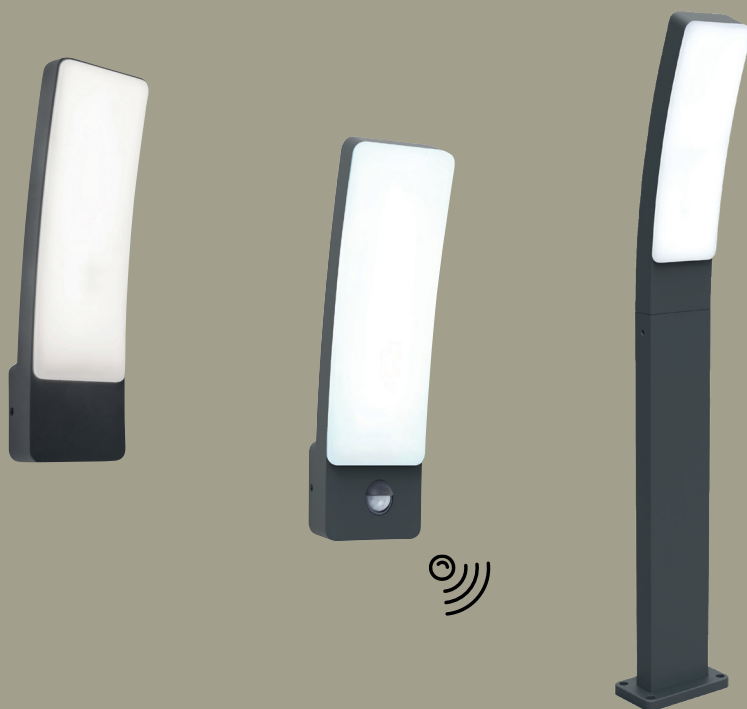

kira

wand & weg

KIRA - Die LED-Wand- und Pollerleuchte mit gebogenem und rahmenlosen Diffusor, streut ein homogenes und stimmungsvolles, tageslichtweißes Licht.

Anthrazit
5288902118

Anthrazit
5288903118

Anthrazit
7288902118

CLASS I
IP54
LED 18W
1200 Lumen
Gussaluminium

CLASS I
IP54
LED 18W
1200 Lumen
Gussaluminium

CLASS I
IP54
LED 16W
1200 Lumen
Gussaluminium

A+ →

A+ →

A+ →

1-120-1