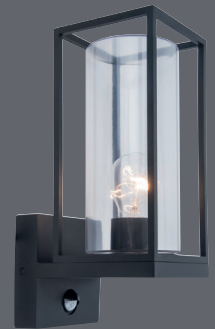

Flair

wand

Die FLAIR Leuchtenfamilie im Landhausstil bietet Ihnen die Möglichkeit, eine vielfältige und unterschiedliche Beleuchtung zu schaffen.

In Kombination mit LED-Filament-Leuchtmitteln entsteht eine gemütliche und einladende Atmosphäre.

Geeignet für
Smart Leuchtmittel

Anthrazit
5288801012

Anthrazit
5288802012

CLASS I
IP44
E27 max. 40W
Gussaluminium

CLASS I
IP44
E27 max. 40W
Gussaluminium