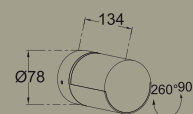

7198101118

CLASS I
IP54
LED 8W
500 Lumen
Gussaluminium

A+

3000K

Je **350°** individuell drehbare Köpfe.

260° 90°