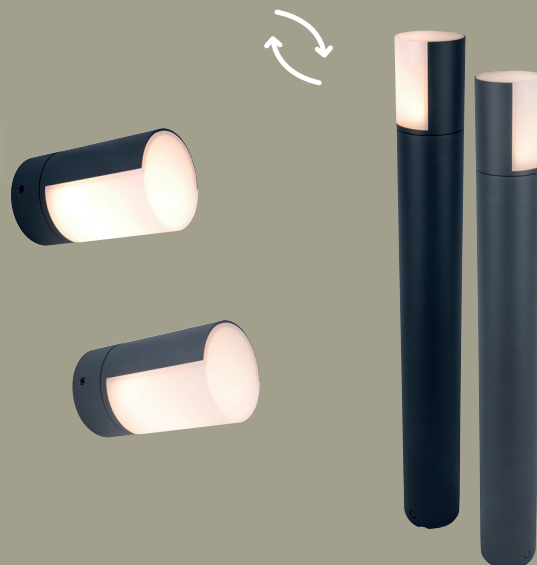

cyra

wand & weg

Eine zylinderförmige Wandleuchte in Kombination mit einem anthrazitfarbenem Aluminiumgehäuse und opalweißem Diffusor. Der bewegliche Kopf ermöglicht eine Drehung um 350°. Dadurch besteht die Möglichkeit zwischen direktem und indirektem Lichtschein zu wählen.

3000K
**SCHWARZE
EDITION**
warmweisses
Licht

Mattschwarz

5198104012

Anthrazit

5198104118

Mattschwarz

7198101012

Anthrazit

7198101118

CLASS I
IP54
LED 8W
500 Lumen
Gussaluminium

A+

3000K

Je **350°** individuell drehbare Köpfe.

260° 90°