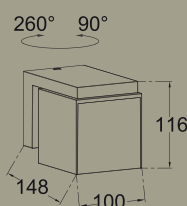

A+ →

CLASS I  
IP54  
LED 12W  
600 Lumen  
Gussaluminium

A+ →

350°

Je **350°** drehbarer Kopf.