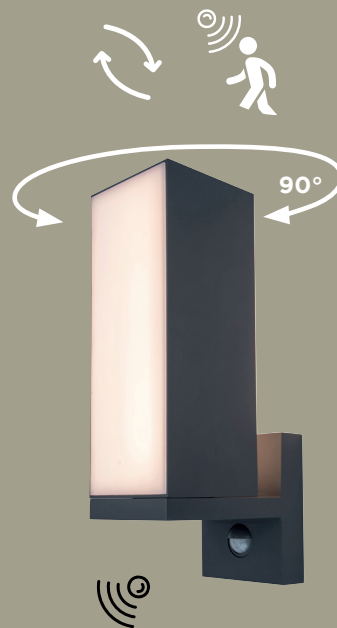

## wand

Moderne und doch zeitlose Wandleuchte mit drehbarem Lichtkubus. Dieser ist an zwei Seiten beleuchtet und schafft so einen interessanten Lichtkegel. Der Leuchtkörper ist um 90° drehbar. Der verbaute Bewegungsmelder schafft zusätzliche Sicherheit.

Anthrazit

**5193811118**

CLASS I  
IP54  
LED 13W  
1000 Lumen  
Gussaluminium

**90°** drehbarer  
Kopf. Diffusor auf  
zwei gegenüber-  
liegenden Seiten.

A+

3000K