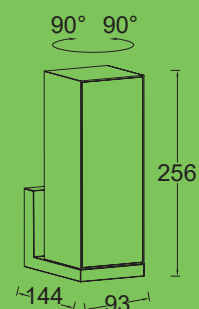

cuba

wand

Längliche Version unserer Top-Seller Serie CUBA. Der große, opale Diffusor ist auf jeweils gegenüberliegenden Seiten und strahlt ein homogenes Licht ab. Der Leuchtenkopf kann um 90° gedreht werden, so haben Sie das Licht dort, wo Sie es benötigen.

Anthrazit

5193810118

CLASS I
IP54
LED 14W
1000 Lumen
Gussaluminium

A+

90° drehbarer
Kopf. Diffusor auf
zwei gegenüber-
liegenden Seiten.

2700K - 6500K

Kompatibel mit: LUTEC connect App, TUYA App, Fernbedienung*, Sprachassistent (Access Box* erforderlich) – (*separat erhältlich)