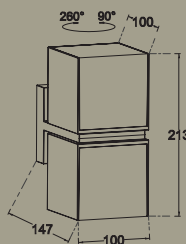

A+

CLASS I
IP54
LED 23W
1000 Lumen
Gussaluminium

A+

Je **350°** individuell drehbare Köpfe. Diffusor auf zwei gegenüberliegenden Seiten.