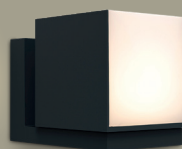

cuba

wand

Zeitlos und modern gibt es CUBA nun auch als Einzelkubus. Der Lichtwürfel kann um bis zu 350° gedreht werden, was zu einem stimmungsvollem Lichteffect führt. Erhältlich in klassischem Anthrazit oder mattschwarz mit Warmweißem Licht (3000K) oder in Anthrazit mit neutralweißem Licht (4000K).

3000K
SCHWARZE EDITION
warmweißes
Licht