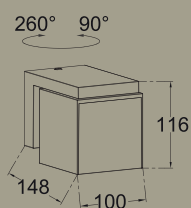

A+ →

CLASS I  
IP54  
LED 12W  
600 Lumen  
Gussaluminium

A+ →

350°

Je **350°** drehbarer Kopf.