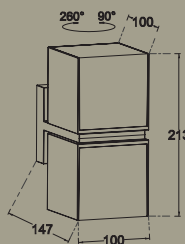

CLASS I  
IP54  
LED 23W  
1000 Lumen  
Gussaluminium

A+

Je **350°** individuell drehbare Köpfe. Diffusor auf zwei gegenüberliegenden Seiten.