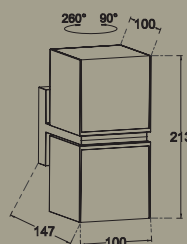

CLASS I
IP54
LED 23W
1000 Lumen
Gussaluminium

A+

Je **350°** individuell drehbare Köpfe. Diffusor auf zwei gegenüberliegenden Seiten.