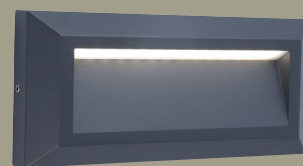

helena

wand

Orientierungswandleuchte mit opalem Diffusor oder nach unten gerichtetem Downlight. Sehr komfortable und einfache Installation. Die Leuchte hat eine Gesamttiefe von 3 cm. Durch die geringe Tiefe der Leuchte, ist eine platzsparende Montage auf einer Mauer oder einer Hauswand problemlos möglich.

Anthrazit

5191601118

Anthrazit

5191602118

CLASS I
IP54
LED 10,5W
400 Lumen
Gussaluminium

A+ →

CLASS I
IP54
LED 10,5W
400 Lumen
Gussaluminium

A+ →