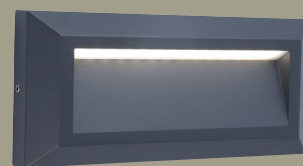

helena

wand

Orientierungswandleuchte mit opalem Diffusor oder nach unten gerichtetem Downlight. Sehr komfortable und einfache Installation. Die Leuchte hat eine Gesamttiefe von 3 cm. Durch die geringe Tiefe der Leuchte, ist eine platzsparende Montage auf einer Mauer oder einer Hauswand problemlos möglich.

Anthrazit

5191601118

CLASS I
IP54
LED 10,5W
400 Lumen
Gussaluminium

A+ →

Anthrazit

5191602118

CLASS I
IP54
LED 10,5W
400 Lumen
Gussaluminium

A+ →