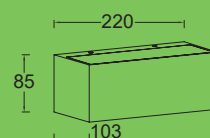

Anthrazit

5189120118

CLASS I
IP54
LED 17,4W
900 Lumen
Gussaluminium

A+

*
Dimmer

2700K - 6500K

RGB

130°

Kompatibel mit: LUTEc connect App, TUYA App, Fernbedienung*, Sprachassistent (Access Box* erforderlich) – (*separat erhältlich)