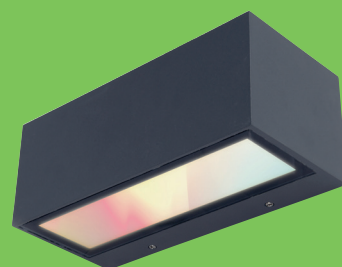

gemini

wand

Leuchte in minimalistischem Design, aber großer Lichtleistung. Diese elegante Leuchte aus Aluminiumdruckguss gibt einen perfekten bidirektionalen Strahl aus. Durch den Einsatz des Lutec connect Lichtmoduls kann jede gewünschte Farbe und Intensität eingestellt werden.

Anthrazit

5189120118

CLASS I
IP54
LED 17,4W
900 Lumen
Gussaluminium

A+

*
Dimmer

2700K - 6500K

RGB

130°