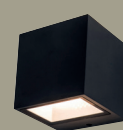

gemini

wand

Sehr kleine quadratische Leuchte in minimalistischem Design, aber großer Lichtleistung. Diese elegante Leuchte aus Aluminiumdruckguss gibt einen perfekten bidirektionalen Strahl aus. Ideal für Mehrfachanwendungen oder als platzsparende Variante.

Anthrazit

5189114118

Mattschwarz

5189125012

CLASS I
IP54
LED 9W
850 Lumen
Gussaluminium

CLASS I
IP54
LED 9W
850 Lumen
Gussaluminium

A⁺

A⁺