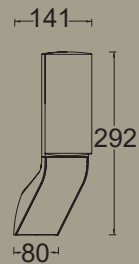

bati

wand

Moderne und stilvolle Wandleuchte mit integrierter LED-Lichtquelle und optionalem PIR-Sensor. Ideal für Ihre Haustür oder den Gartenbereich.

Anthrazit

5188601125

Anthrazit

5188602125

CLASS I
IP44
LED 14W
1100 Lumen
Gussaluminium

A+ →

4000K

61°

61°