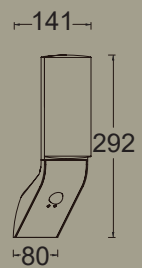

Anthrazit

5188601125

Anthrazit

5188602125

CLASS I
IP44
LED 14W
1100 Lumen
Gussaluminium

A+ →

4000K