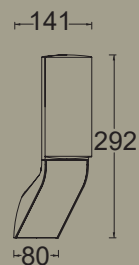

bati

wand

Moderne und stilvolle Wandleuchte mit integrierter LED-Lichtquelle und optionalem PIR-Sensor. Ideal für Ihre Haustür oder den Gartenbereich.

Anthrazit

5188601125

Anthrazit

5188602125

CLASS I
IP44
LED 14W
1100 Lumen
Gussaluminium

A+ →

4000K

61°

61°