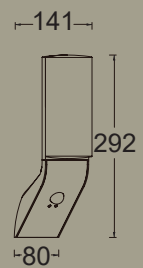

Anthrazit

5188601125

Anthrazit

5188602125

CLASS I
IP44
LED 14W
1100 Lumen
Gussaluminium

A+ →

4000K