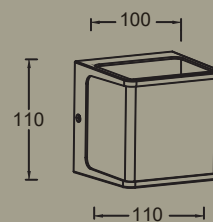

Anthrazit

5197002125

CLASS I
IP54
LED 15W
800 Lumen
Gussaluminium

A⁺