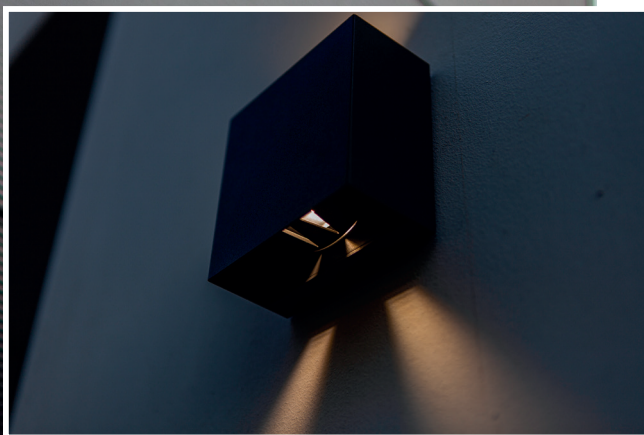

gemini beams

wand

Flache, moderne Außenwandleuchte mit energiesparender LED-Technologie. Der Lichtstrahl kann an der Ober- und Unterseite individuell eingestellt werden, selbstverständlich auch im bereits montierten Zustand. So kann jederzeit ein interessantes Lichtbild kreiert werden.

Anthrazit

5104005118

CLASS I
IP54
LED 12W
2x200 Lumen
Gussaluminium

A⁺

Schwarz

5104003012

CLASS I
IP54
LED 12W
2x200 Lumen
Gussaluminium

A⁺

Vier einstellbare Lichtstrahlen, individuell und unabhängig von einander.