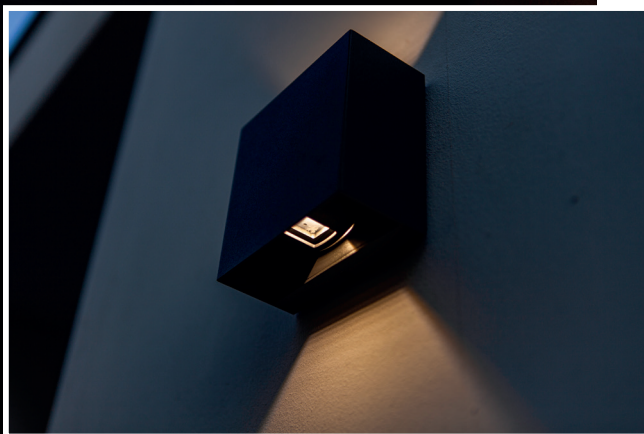

gemini beams

wand

Flache, moderne Außenwandleuchte mit energiesparender LED-Technologie. Der Lichtstrahl kann an der Ober- und Unterseite individuell eingestellt werden, selbstverständlich auch im bereits montierten Zustand. So kann jederzeit ein interessantes Lichtbild kreiert werden.

Anthrazit

5104005118

CLASS I
IP54
LED 12W
2x200 Lumen
Gussaluminium

A⁺

Schwarz

5104003012

CLASS I
IP54
LED 12W
2x200 Lumen
Gussaluminium

A⁺

Vier einstellbare Lichtstrahlen, individuell und unabhängig von einander.