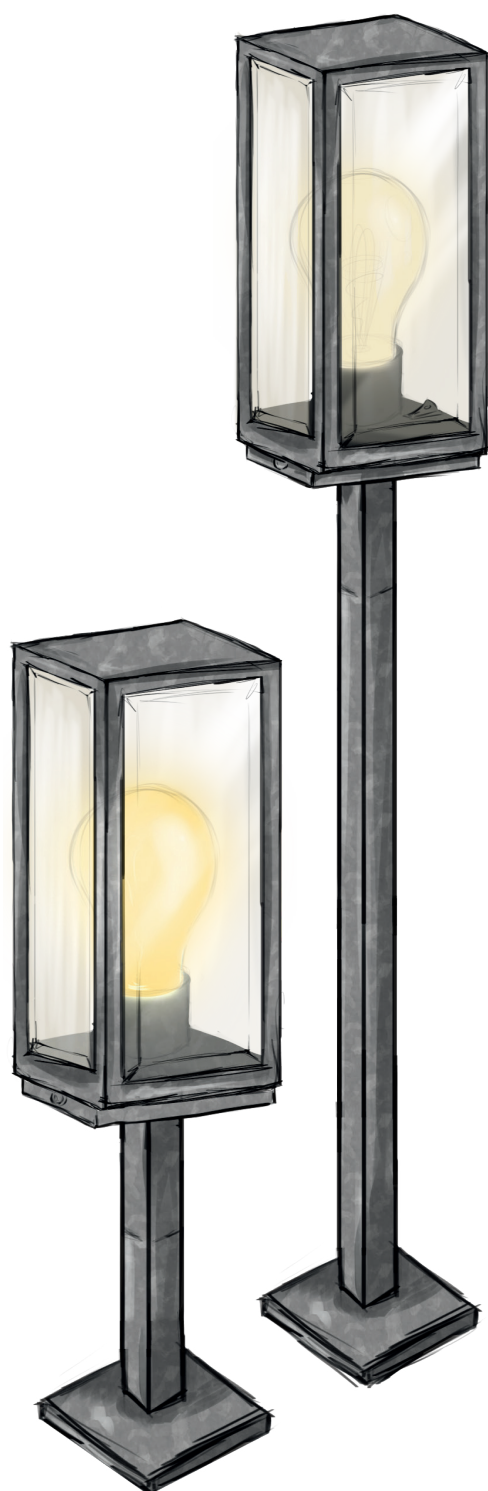

karo

wege

KARO besticht durch ihren rustikalen Look in Zinkoptik. Sie ist mit einem integrierten, schaltbaren Dämmerungssensor ausgestattet. Durch das austauschbare Leuchtmittel haben Sie die Wahl, welches Licht am besten zu Ihrer gewünschten Umgebung passt. Gradliniges Design macht KARO zu einer zeitlosen Leuchte.

Zink

4100311

CLASS I
IP44
E27, max. 60W
Gussaluminium
Klarglas

Zink

5100311

 **Ein:** ≤40 LUX
Aus: ≥100 LUX
Schaltbar

Schaltbarer **Dämmerungssensor:**

Licht schaltet sich automatisch bei Dunkelheit ein und bei Helligkeit ab. Ist der Dämmerungssensor ausgeschaltet, schalten Sie die Leuchte wie gewohnt über den Schalter.